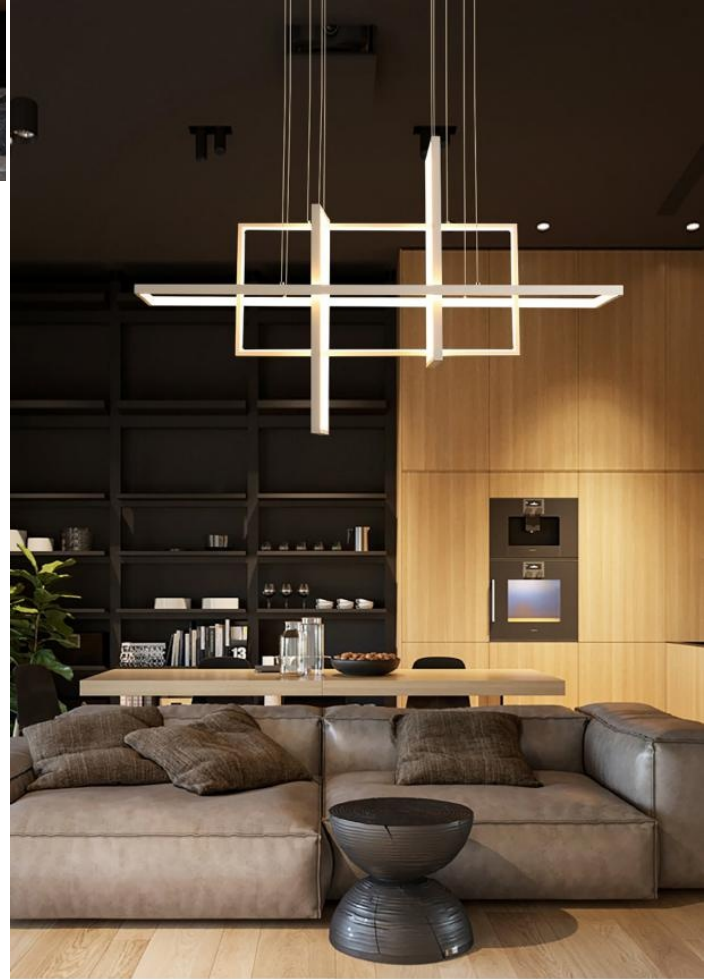

Yuka

- *Işık Rengi / CCT : 3000-4000-6500 Kelvin
- *Ölçü / Dimension : 50cmX50cmx10cm
- *Güç (W) / Power : 60 Watt 220 V
- *Garanti / Warranty : 3 Yıl
- *Malzeme / Material : Alüminyum
- *Difüzör / Diffuser : Opal