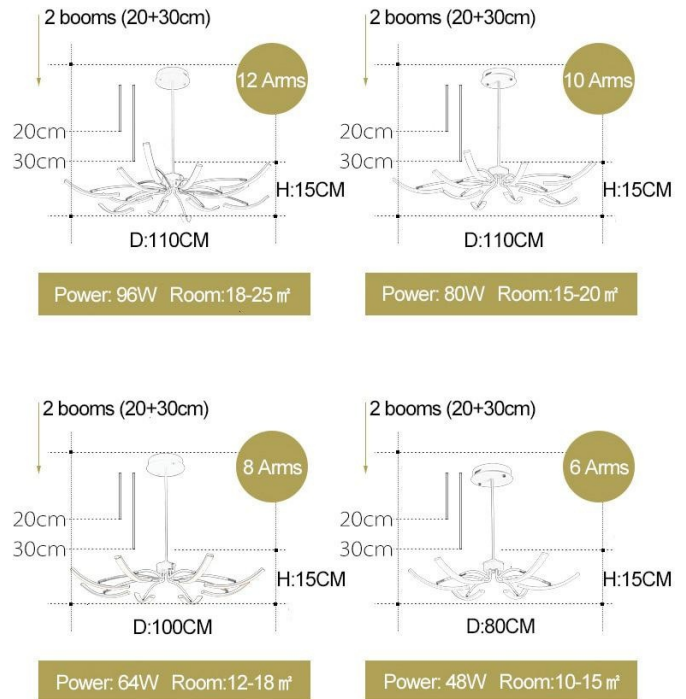

Acro

- *Işık Rengi / CCT : 3000-4000-6500 Kelvin
- *Ölçü / Dimension : 50cmX50cmX10cm
- *Güç (W) / Power : 60 Watt 220 V
- *Garanti / Warranty : 3 Yıl
- *Malzeme / Material : Alüminyum
- *Difüzör / Diffuser : Opal