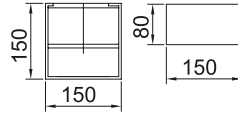

Cuba

- Doğrudan Power LED ışık kaynağı ile aydınlatma sistemi.
- Alüminyum armatür gövdesi.
- Uzun ömürlü silikon contalar kullanılmaktadır.
- Elektrostatik toz boya tekniği ile boyanmıştır.
- Tüm dış vida ve aksamları çivatalar paslanmaz çeliktir.

- *Direct Power lighting system with LED light source.*
- *Body of aluminum fittings.*
- *Waterproof and durable silicone gaskets.*
- *Electrostatic polyester powder coating.*
- *All external screws and bolts are made of stainless steel components.*

CODE	LAMP	KELVIN / LUMEN
Cuba-A.10	10W LED	3000K / 1150 lm
Cuba-B.20	20W LED	3000K / 2300 lm

Cuba-A