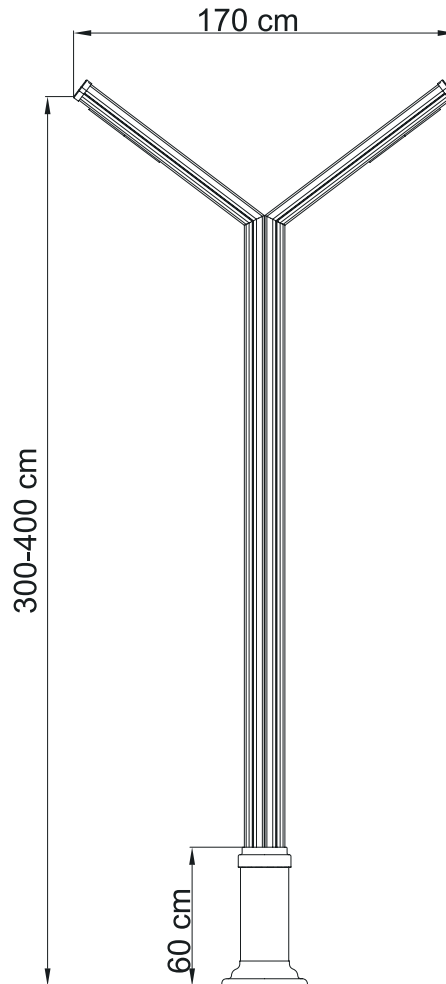

NY80172

- Alüminyum profil gövde ve armatür.
- SMD led kanallı.
- Alüminyum led soğutma gövdesi.
- Uzun ömürlü silikon contalar kullanılmaktadır.
- Tüm dış vida ve aksamları civatala paslanmaz çeliktir.
- *Aluminum profile body and armature.*
- *SMD led channel.*
- *Aluminum led cooling body.*
- *Long lasting silicone gaskets are used.*
- *All external screws and bolts are made of stainless steel.*

CODE	LAMP	KELVIN / LUMEN
NY80172.50	2x50W LED	3000K / 5750 lm