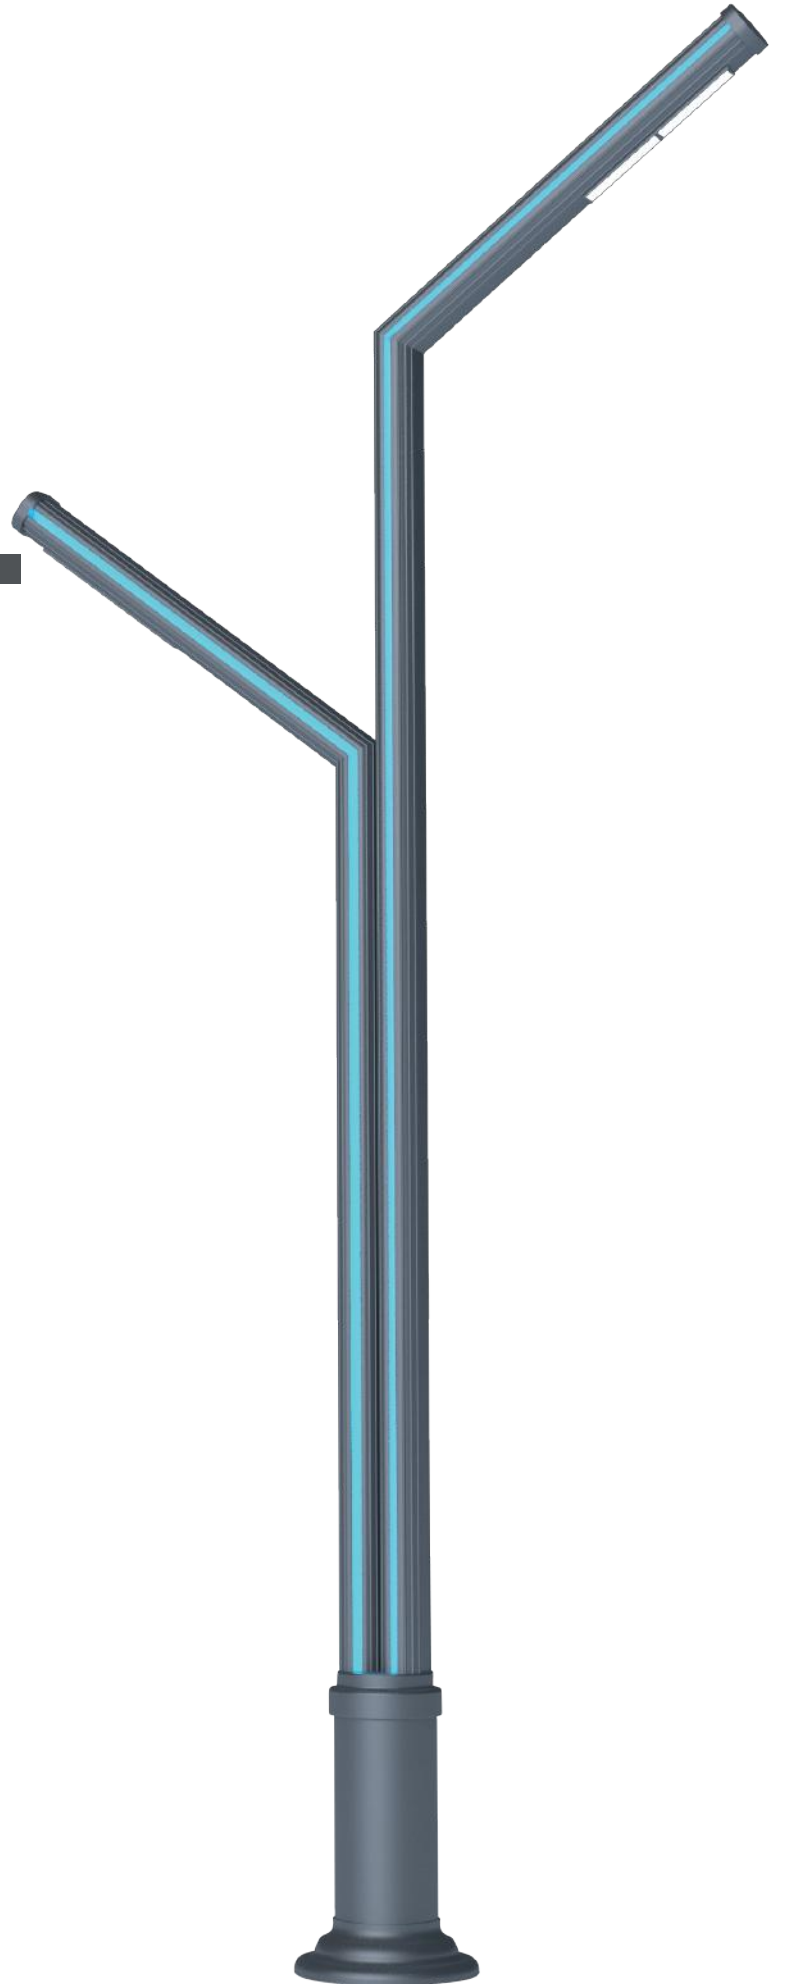

NY80170

1. Alüminyum profil gövde ve armatür.
   - SMD led kanallı.
   - Alüminyum led soğutma gövdesi.
   - Uzun ömürlü silikon contalar kullanılmaktadır.
   - Tüm dış vida ve aksamları civatala paslanmaz çeliktir.
3. RIM is manufactured with fibrobetone technology.
   - Lower pedestal and spacers are guaranteed for 15 years of rust.
   - Skylight heat-resistant glass.
   - Aluminum led cooling body.
   - Long lasting silicone gaskets are used.
   - All external screws and bolts are made of stainless steel.

CODE	LAMP	KELVIN / LUMEN
NY80170.60	2x50W LED	3000K / 5750 lm