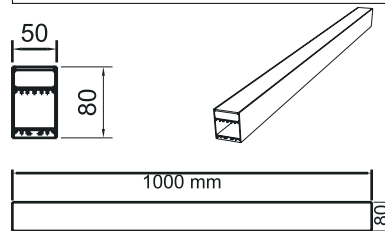

LINE NY17.08

LED W	28W
LED RENGİ	3000/4000/6500/RGB
LED LUMEN	3380 / 3580 / 3580 LM
MALZEME	Alüminyum Profil
İŞIKLIK	Polimer + Akrilik
KORUMA SINIFI	IP68
GİRİŞ VOLTAJ	24V

* İstenilen renklerde üretim yapılabilir.
* Paslanmaz veya galvanizli çelik montaj kasası vardır.
* Üretim standardı 1 metredir.

* IP bağlantı elemanları