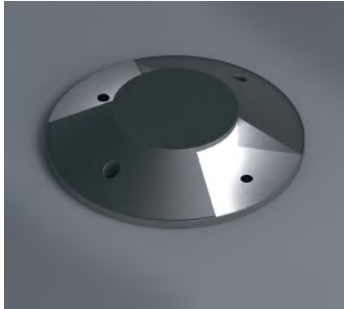

NYZ67012

LED W	2x3W
LED RENGİ	3000/4000/6500/
LED LUMEN	286-306/306 LM
MALZEME	Poliüreol Gövde
İŞIKLIK	PMMA
KORUMA SINIFI	IP67
GİRİŞ VOLTAJ	12V / 24V ve 220V

* Montaj kasası vardır.