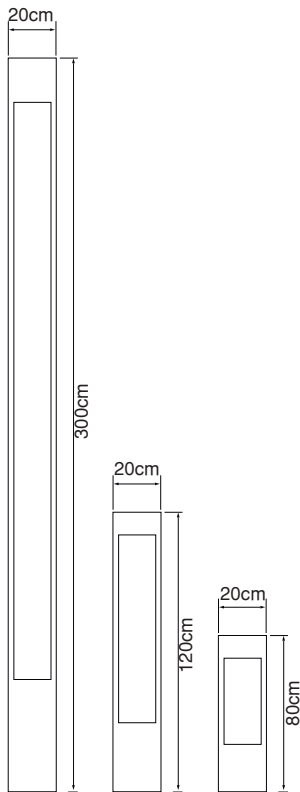

NY53800

- Alüminyum profil gövde ve armatür.
- Opal pleksiglass.
- Alüminyum led soğutma gövdesi.
- Uzun ömürlü silikon contalar kullanılmaktadır.
- Tüm dış vida ve aksamaları civatala paslanmaz çeliktir.
- *Aluminum profile body and armature.*
- *Opal pleksiglass.*
- *Aluminum led cooling body.*
- *Long lasting silicone gaskets are used.*
- *All external screws and bolts are made of stainless steel.*

CODE	LAMP	KELVIN / LUMEN
NY53800.20	20W LED	3000K / 2300 lm
NY53800.50	50W LED	3000K / 5750 lm