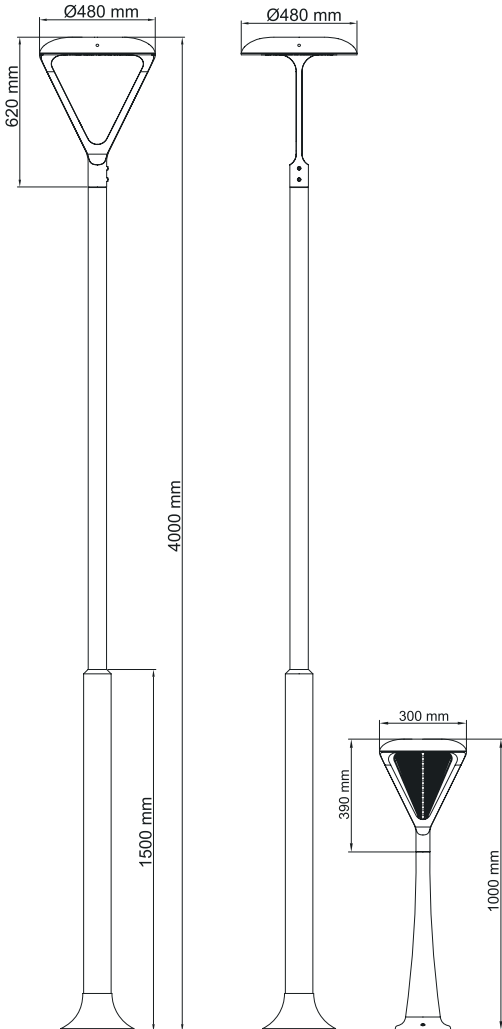

Ozzy Pole

- Alüminyum profil gövde ve alüminyum led armatür.
- Alüminyum led soğutma gövdesi.
- Uzun ömürlü silikon contalar kullanılmaktadır.
- Tüm dış vida ve aksamları civatala paslanmaz çeliktir.

- *Aluminum profile body and armature.*
- *Aluminum led cooling body.*
- *Long lasting silicone gaskets are used.*
- *All external screws and bolts are made of stainless steel.*

CODE	LAMP	KELVIN / LUMEN
ozzy.45	50W LED	3000K / 5175 lm
Roll.70	70W LED	3000K / 8050 lm