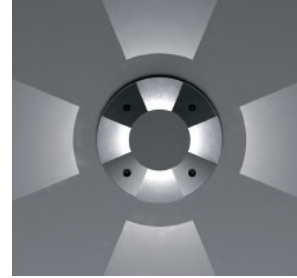

**Zemin
LED**

Yüksek Koruma
Dış mekan Led spot.