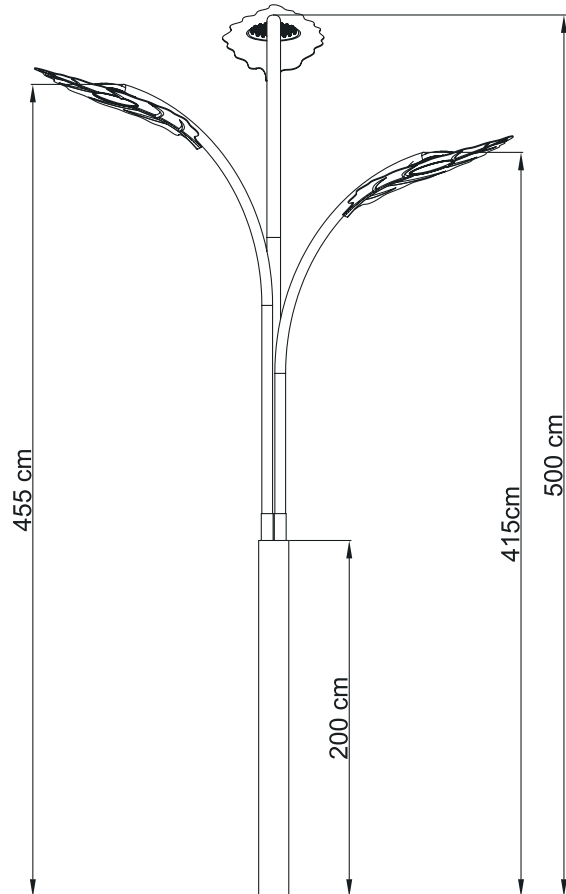

Leaf-1

- Yaprak kısmı RIM fibrobeton teknolojiyle üretilmektedir.
- Galvaniz kaplamalı çelik boru.
- Işıklık kısmı ısıya dayanıklı cam.
- Alüminyum led soğutma gövdesi.
- Uzun ömürlü silikon contalar kullanılmaktadır.
- Tüm dış vida ve aksamaları civatalar paslanmaz çeliktir.

- *The leaf part is produced by RIM fibrobeton technology.*
- *Galvanized steel pipe.*
- *Skylight heat-resistant glass.*
- *Aluminum led cooling body.*
- *Long lasting silicone gaskets are used.*
- *All external screws and bolts are made of stainless steel.*

CODE	LAMP	KELVIN / LUMEN
Leaf-1.45	45W LED	3000K / 5175 lm
Leaf-1.60	60W LED	3000K / 6900 lm