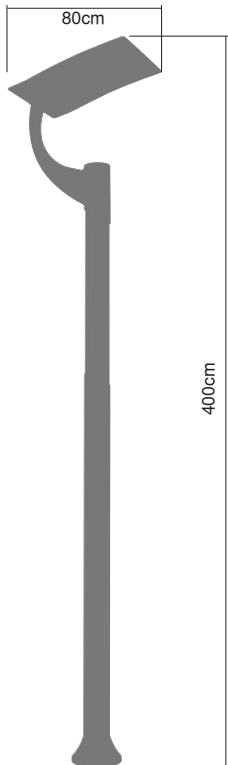

NY51550

- Galvaniz kaplamalı çelik boru.
- Işıklık kısmı ısıya dayanıklı cam.
- Alüminyum led soğutma gövdesi.
- Tüp kısmı: RGB Opal ışıklık
- Uzun ömürlü silikon contalar kullanılmaktadır.
- Tüm dış vida ve aksesuarları paslanmaz çeliktir.

- *Galvanized steel pipe.*
- *Skylight heat-resistant glass.*
- *Aluminum led cooling body.*
- *Tube part: RGB Opal skylight*
- *Long lasting silicone gaskets are used.*
- *All external screws and bolts are made of stainless steel.*

CODE	LAMP	KELVIN / LUMEN
NY51550.40	40W LED	3000K / 6040 lm
NY51150.52	52W LED	3000K / 8060 lm