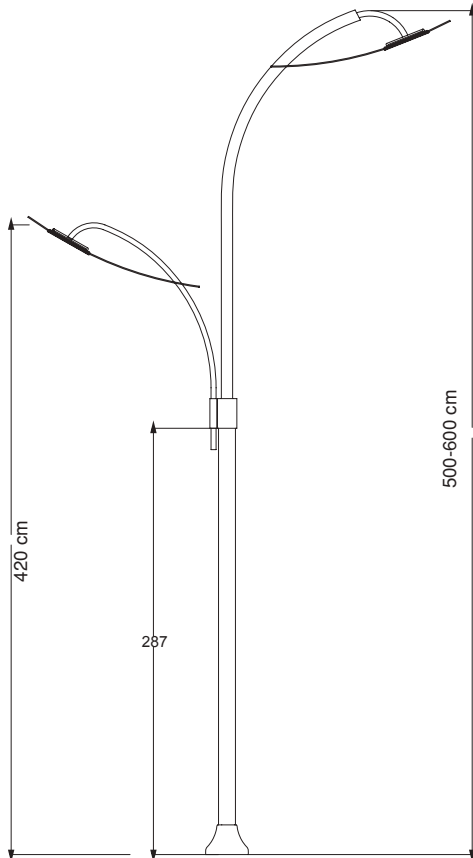

NY50250

- Doğrudan Power LED ışık kaynağı ile aydınlatma sistemi.
- Korozyona dayanıklı galvanizli çelik boru.
- Alüminyum led soğutma gövdesi.
- Isıya dayanıklı temperli cam.
- Uzun ömürlü silikon contalar kullanılmaktadır.
- Elektrostatik toz boya tekniği ile boyanmıştır.
- Tüm dış vida ve aksamları civatalar paslanmaz çeliktir.

- *Direct Power lighting system with LED light source.*
- *Corrosion-resistant galvanized steel pipe.*
- *Led aluminum heat sink*
- *Tempered glass.*
- *Waterproof and durable silicone gaskets.*
- *Electrostatic polyester powder coating.*
- *All external screws and bolts are made of stainless steel components.*

CODE	LAMP	KELVIN / LUMEN
NY50250.45	45W LED	3000K / 5175 lm
NY50250.60	60W LED	3000K / 6900 lm