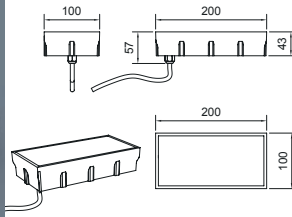

RECTANGLE NY18.1020

LED W	2.4W / 6W
LED RENGİ	3000/4000/6500/RGB
LED LUMEN	120 LM
MALZEME	ABS
İŞIKLIK	AKRİLİK
KORUMA SINIFI	IP68
GİRİŞ VOLTAJ	12V/24V ve 220V

* İstenilen renklerde üretim yapılabilir.
* Montaj kasası yoktur.

* IP bağlantı elemanları