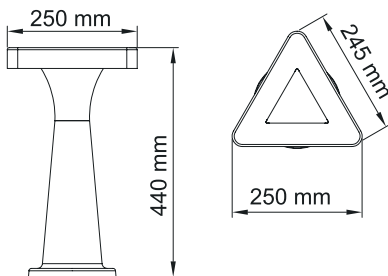

Tripol3-B

- RIM fibrobeton teknolojisiyle üretilmektedir.
- Işıklık kısmı opal polikarbon.
- Uzun ömürlü silikon contalar kullanılmaktadır.
- Tüm dış vida ve aksamları çivatalar paslanmaz çeliktir.

- *RIM is manufactured with fibrobetone technology.*
- *Polycarbonate skylight.*
- *Long lasting silicone gaskets are used.*
- *All external screws and bolts are made of stainless steel.*

CODE	LAMP	KELVIN / LUMEN
Tripol3-B	10W LED	2700K / 1150 lm