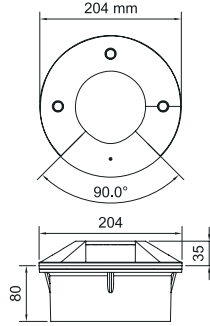

NYZ67010

LED W	3W
LED RENGİ	3000/4000/6500/
LED LUMEN	286-306/306 LM
MALZEME	Poliüreol Gövde
İŞIKLIK	PMMA
KORUMA SINIFI	IP67
GİRİŞ VOLTAJ	12V / 24V ve 220V

* Montaj kasası vardır.