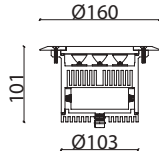

NYZ6709

LED W	6W / 9W
LED RENGİ	3000/4000/6500/RGB
LED LUMEN	990 / 1320 LM
MALZEME	ALÜMİNYUM GÖVDE
İŞIKLIK	CAM
KORUMA SINIFI	IP67
GİRİŞ VOLTAJ	24V ve 220V

* Montaj kasası vardır.