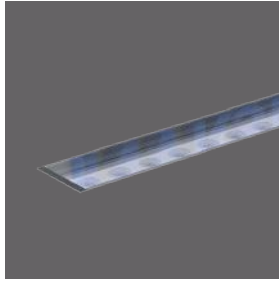

NY91651 WALLWASHER

LED W	6W / 12W / 18W
ÖLÇÜLER (L)	180mm / 335mm / 490mm
LED LUMEN	918 / 1836 / 2754 LM
LED RENGİ	3000/4000/6000/RGB
MALZEME	ALÜMİNYUM-PASLANMAZ
İŞIKLIK	AKRİLİK
KORUMA SINIFI	IP68
GİRİŞ VOLTAJ	24V

- DKP dış montaj kasası mevcuttur.
- Projelere uygun ölçülerde üretim yapılır.
- İstenilen Led renklerde üretim yapılabilir.