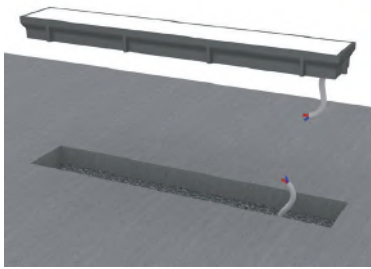

ZEMİN LED NY91601

LED W	17W
LED RENGİ	3000/4000/6500/RGB
LED LUMEN	920 LM
MALZEME	ABS GÖVDE
İŞIKLIK	AKRİLİK / CAM
KORUMA SINIFI	IP68
GİRİŞ VOLTAJ	12V/24V/220V

* İstenilen renklerde üretim yapılabilir.
* Montaj kasası yoktur.

* IP bağlantı elemanları