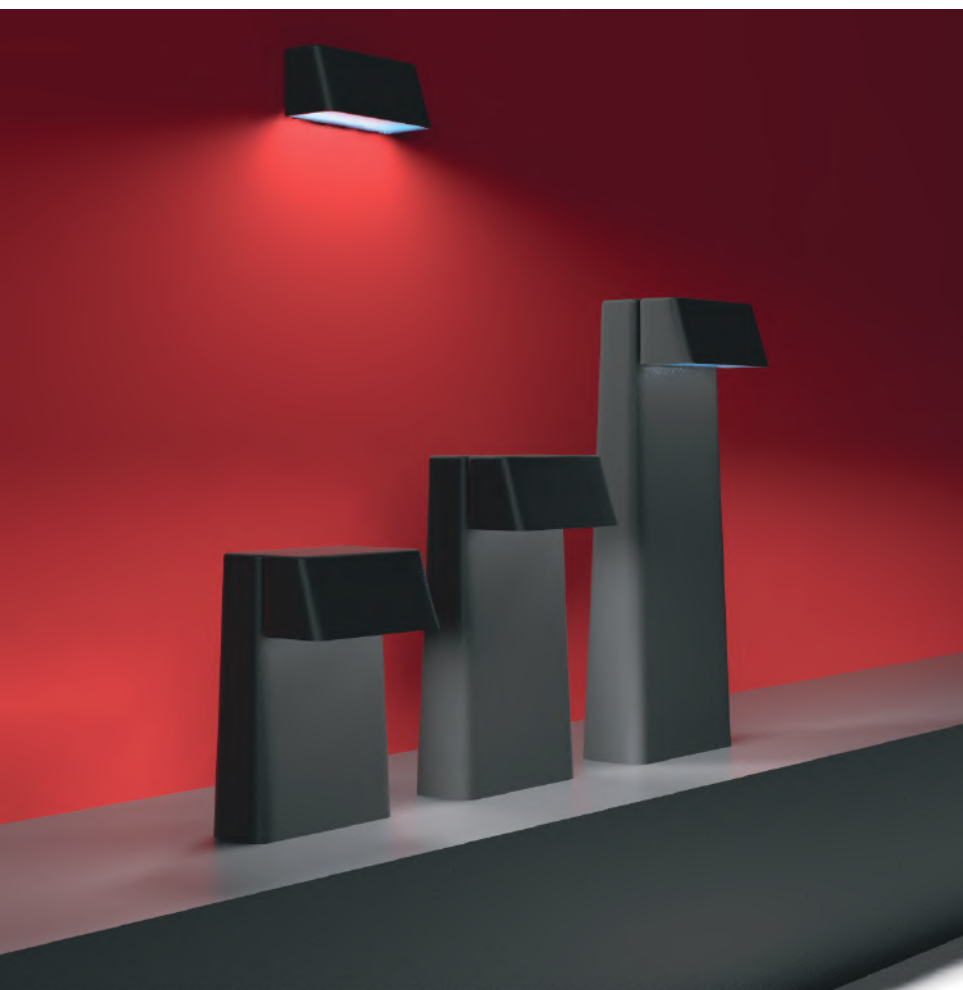

CODE	LAMP	KELVIN / LUMEN
NY50075.45	45W LED	3000K / 5175 lm
NY50075.60	60W LED	3000K / 6900 lm

RIM-L

- RIM fibrobeton teknolojisiyle üretilmektedir.
- Işıklık kısmı ısıya dayanıklı cam.
- Alüminyum led soğutma gövdesi.
- Uzun ömürlü silikon contalar kullanılmaktadır.
- Tüm dış vida ve aksamaları civatalar paslanmaz çeliktir.