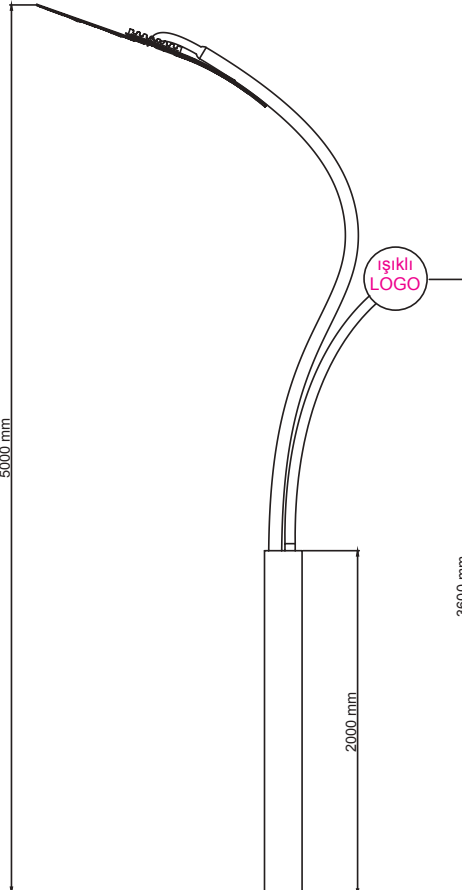

- Alternatif tasarımlar yapılabilir.
- *Alternative designs can be made.*