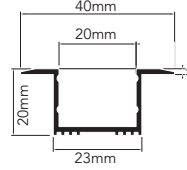

LED W	14W
LED RENGİ	3000/4000/6500/RGB
LED LUMEN	1580 / 1680 / 1680 LM
MALZEME	Alüminyum Profil
İŞIKLIK	Polimer + Akrilik
KORUMA SINIFI	IP68
GİRİŞ VOLTAJ	12V/24V

* İstenilen renklerde üretim yapılabilir.
* Montaj kasası yoktur.
* Üretim standardı 1 metredir.