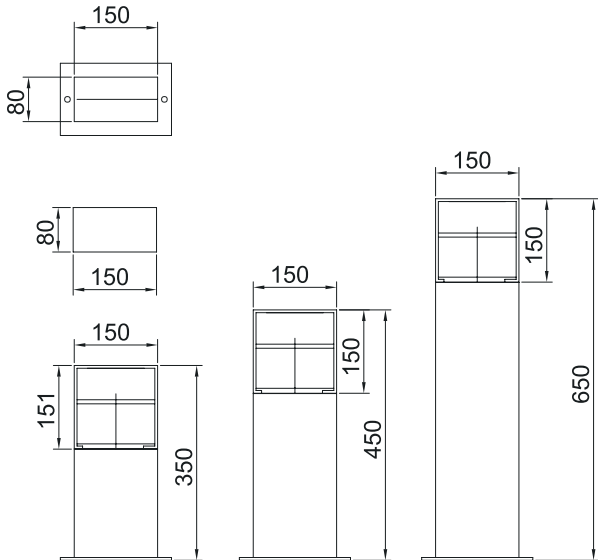

Cuba

- Doğrudan Power LED ışık kaynağı ile aydınlatma sistemi.
- Alüminyum armatür gövdesi.
- Uzun ömürlü silikon contalar kullanılmaktadır.
- Elektrostatik toz boya tekniği ile boyanmıştır.
- Tüm dış vida ve aksamları çivatalar paslanmaz çeliktir.

- *Direct Power lighting system with LED light source.*
- *Body of aluminum fittings.*
- *Waterproof and durable silicone gaskets.*
- *Electrostatic polyester powder coating.*
- *All external screws and bolts are made of stainless steel components.*

CODE	LAMP	KELVIN / LUMEN
Cuba-A.10	10W LED	3000K / 1150 lm
Cuba-B.20	20W LED	3000K / 2300 lm

Cuba-A