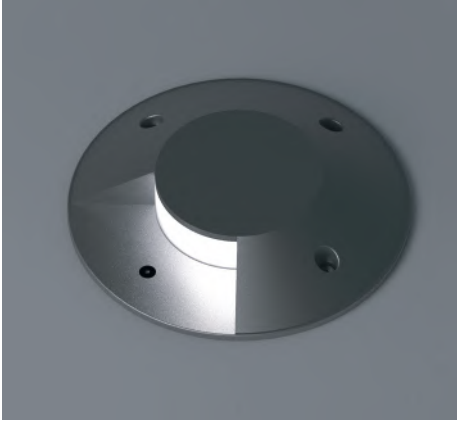

LED W	12W
LED RENGİ	3000/4000/6500/RGB
LED LUMEN	1980 / 2160 LM
MALZEME	ALÜMİNYUM GÖVDE
İŞIKLIK	CAM
KORUMA SINIFI	IP67
GİRİŞ VOLTAJ	24V ve 220V

* Montaj kasası vardır.

**Zemin
LED**

Yüksek Koruma
Dış mekan Led spot.