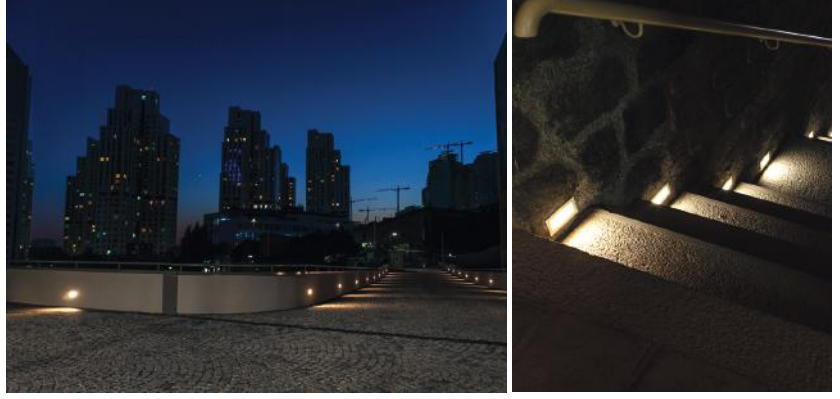

WALL LED 17.09

Dış ve iç aydınlatma projelerinde rahatlıkla kullanılabilir IP68 korumalı bir üründür.

ABS dış kasa ve akrilik ışıklık sayesinde dış koşullara karşı paslanma ve çürümeler olmaz. Ürünlerde kesinlikle silikon ve benzeri yapıştırıcı kullanılmamaktadır. Işıklık kısmı akrilik dökümden imal edilmiştir.