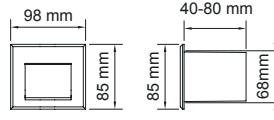

NY17.10 WALL

LED W	0.5/1W
LED RENGİ	3000/4000/6500K
LED LUMEN	45 -60 LM
MALZEME	ABS POLİÜRETAN
İŞIKLIK	AKRİLİK
KORUMA SINIFI	IP68
GİRİŞ VOLTAJ	12V/24V ve 220V

* İstenilen renklerde üretim yapılabilir.