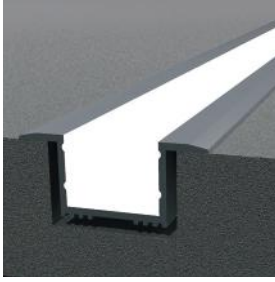

LINE NY17.05

* IP bağlantı elemanları