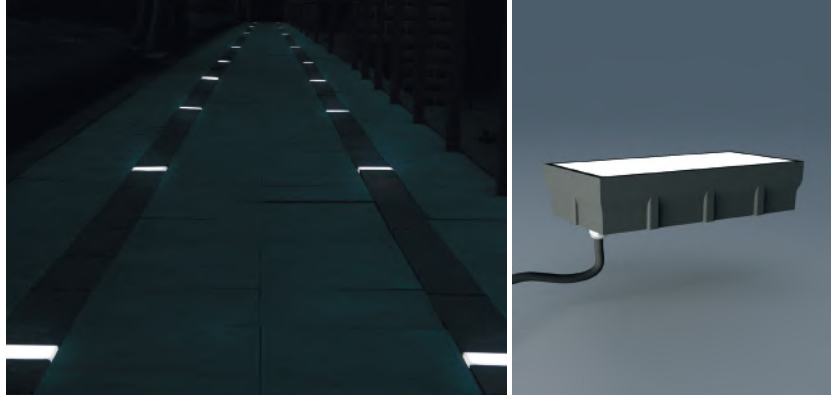

RECTANGLE 18.1020

Dış aydınlatma projelerinde meydan aydınlatmaları, yürüyüş yolları, ikaz lambaları ve yönlendirici olarak kullanılabilir.

ABS dış kasa ve akrilik ışıklık sayesinde dış koşullara karşı paslanma ve çürümeler olmaz. Ürünlerde kesinlikle silikon ve benzeri yapıştırıcı kullanılmamaktadır. Akrilik dökümden imal edilmektedir. Basınçlı suya ve darbelere karşı dayanıklıdır. Havuz içinde kullanıma uygundur.