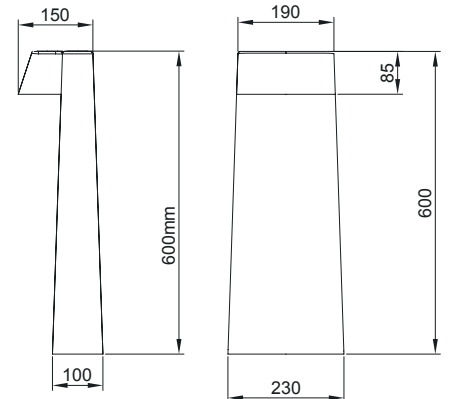

CODE	LAMP	KELVIN / LUMEN
RIM-L/M1	6W LED	2700K / 690 lm
RIM-L/M2	6W LED	3000K / 720 lm
RIM-L/M3	6W LED	4000K / 780 lm