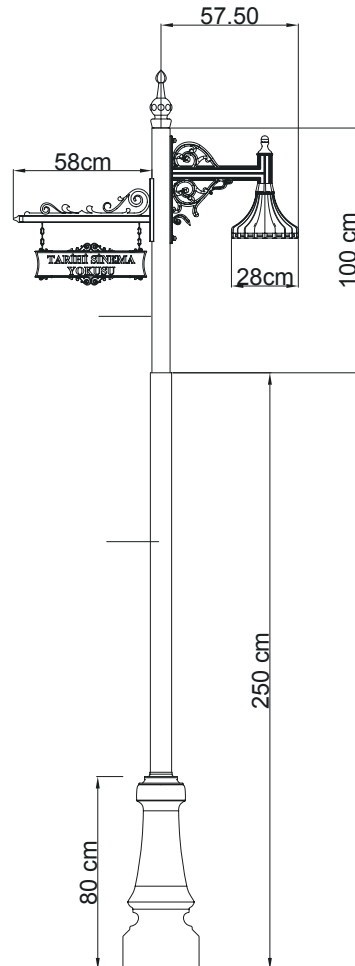

NY60023

- RIM fibrobeton teknolojisiyle üretilmektedir.
- Alt kaide ve ara parçalar 15 yıl paslanmama garantilidir.
- Işıklık kısmı ısıya dayanıklı cam.
- Alüminyum led soğutma gövdesi.
- Uzun ömürlü silikon contalar kullanılmaktadır.
- Tüm dış vida ve aksamları civatalar paslanmaz çeliktir.

- RIM is manufactured with fibrostone technology.
- Lower pedestal and spacers are guaranteed for 15 years of rust.
- Skylight heat-resistant glass.
- Aluminum led cooling body.
- Long lasting silicone gaskets are used.
- All external screws and bolts are made of stainless steel.

CODE	LAMP	KELVIN / LUMEN
NY60023.45	45W LED	3000K / 5175 lm
NY60023.60	60W LED	3000K / 6900 lm