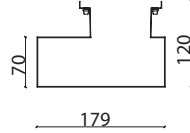

NYZ6706

LED W	6W
LED RENGİ	3000/4000/6500/RGB
LED LUMEN	660-720 LM
MALZEME	ALÜMİNYUM GÖVDE
İŞIKLIK	CAM
KORUMA SINIFI	IP67
GİRİŞ VOLTAJ	24V ve 220V

* Montaj kasası vardır.