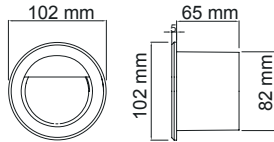

NY17.08 WALL

LED W	0.5/1W
LED RENGİ	3000/4000/6500K
LED LUMEN	45 -60 LM
MALZEME	ABS POLİÜRETAN
İŞIKLIK	AKRİLİK
KORUMA SINIFI	IP68
GİRİŞ VOLTAJ	12V/24V ve 220V

* İstenilen renklerde üretim yapılabilir.