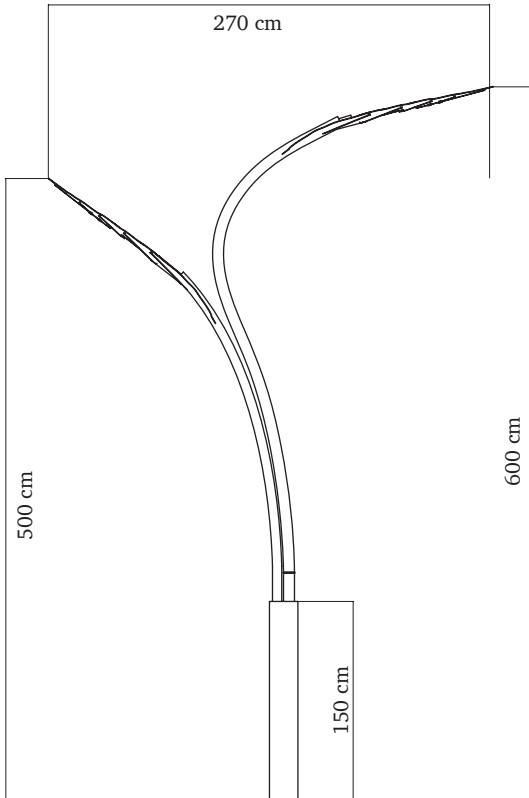

NY70012

- Yaprak kısmı RIM fibrobeton teknolojiyle üretilmektedir.
- Galvaniz kaplamalı çelik boru.
- Işıklık kısmı ısıya dayanıklı cam.
- Alüminyum led soğutma gövdesi.
- Uzun ömürlü silikon contalar kullanılmaktadır.
- Tüm dış vida ve aksamları civatalar paslanmaz çeliktir.

- *The leaf part is produced by RIM fibrobeton technology.*
- *Galvanized steel pipe.*
- *Skylight heat-resistant glass.*
- *Aluminum led cooling body.*
- *Long lasting silicone gaskets are used.*
- *All external screws and bolts are made of stainless steel.*

CODE	LAMP	KELVIN / LUMEN
NY70010.45	45W LED	3000K / 5175 lm
NY70010.60	60W LED	3000K / 6900 lm

NY70012