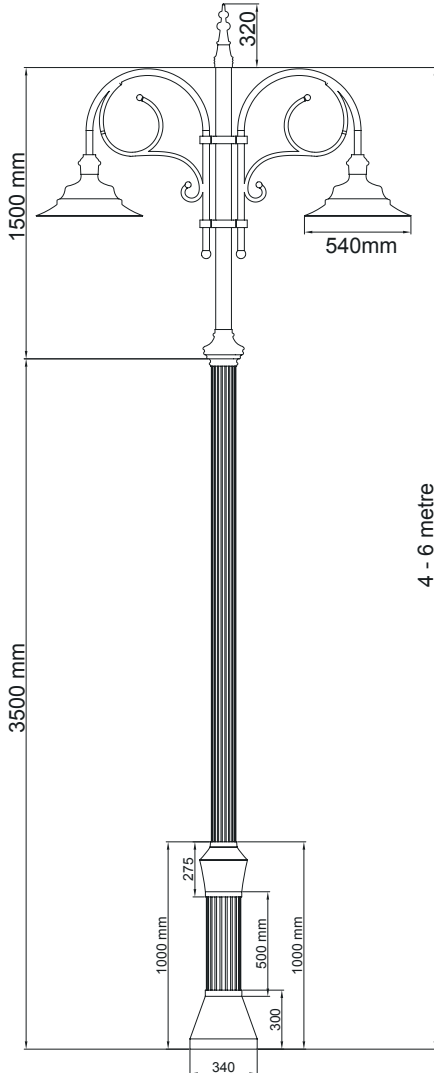

Huq-2

- RIM fibrobeton teknolojisiyle üretilmektedir.
- Alt kaide ve ara parçalar 15 yıl paslanmama garantilidir.
- Işıklık kısmı ısıya dayanıklı cam.
- Alüminyum led soğutma gövdesi.
- Uzun ömürlü silikon contalar kullanılmaktadır.
- Tüm dış vida ve aksesuarları paslanmaz çeliktir.

- *RIM is manufactured with fibrostone technology.*
- *Lower pedestal and spacers are guaranteed for 15 years of rust.*
- *Skylight heat-resistant glass.*
- *Aluminum led cooling body.*
- *Long lasting silicone gaskets are used.*
- *All external screws and bolts are made of stainless steel.*

CODE	LAMP	KELVIN / LUMEN
Huq2.60	60W LED	3000K / 6900 lm
Huq2.90	90W LED	3000K / 10350 lm