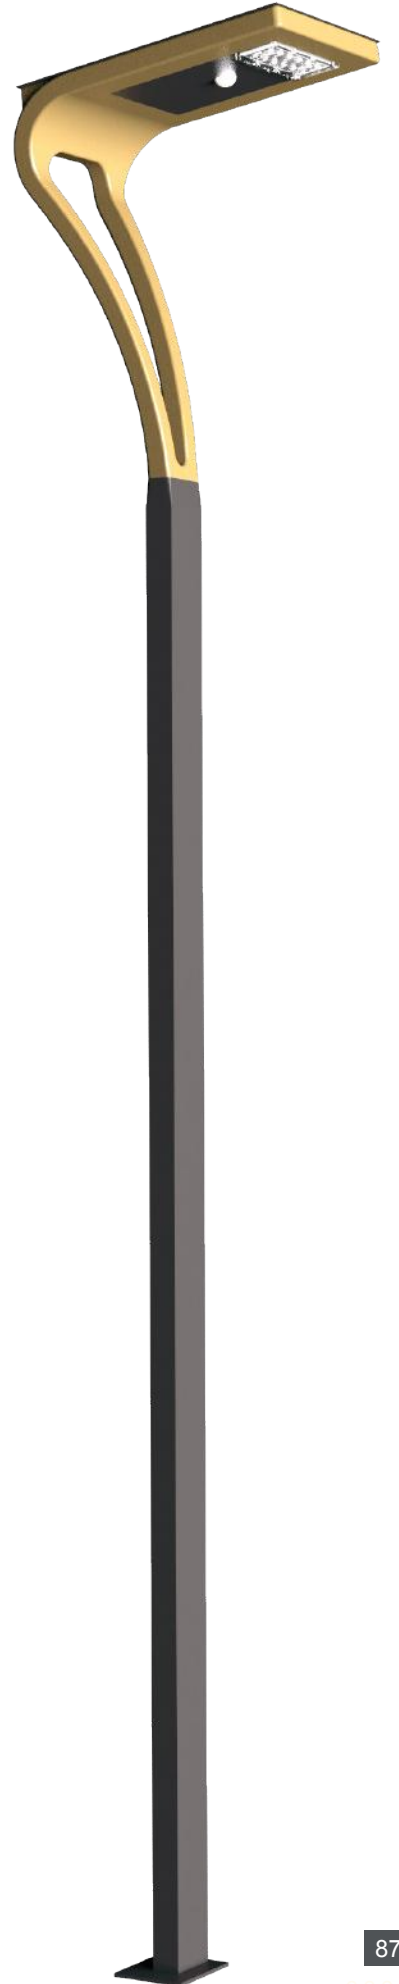

ÜRÜN KODU:
ROLL-1 SOLAR

- Özel geliştirilmiş Solar Teknolojisi.
- 14W LED, 2400 lümen.
- Lithium iyon batarya.
- 10+yıl deniz suyuna dayanıklı gövde.
- 2 yıl solar garantisi.
- 3 yıl servis garantisi.
- Akşam otomatik yanma ve sabah sönme özelliği.
- Güneşli günlerin gecesinde ortalama 12 saat ışık verimi.
- Puslu günlerin gecesinde ortalama 5 saat ışık verimi.

2630 mm