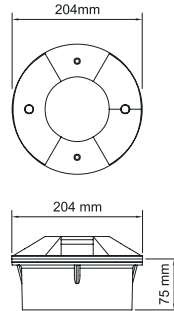

NYZ67012

LED W	2x3W
LED RENGİ	3000/4000/6500/
LED LUMEN	286-306/306 LM
MALZEME	Poliüreol Gövde
İŞIKLIK	PMMA
KORUMA SINIFI	IP67
GİRİŞ VOLTAJ	12V / 24V ve 220V

* Montaj kasası vardır.