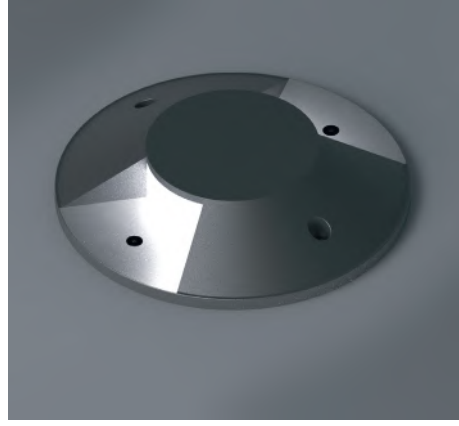

LED W	12W
LED RENGİ	3000/4000/6500/RGB
LED LUMEN	1980 / 2160 LM
MALZEME	ALÜMİNYUM GÖVDE
İŞIKLIK	CAM
KORUMA SINIFI	IP67
GİRİŞ VOLTAJ	24V ve 220V

* Montaj kasası vardır.

**Zemin
LED**

Yüksek Koruma
Dış mekan Led spot.