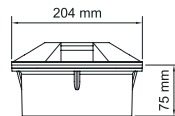

NYZ67014

LED W	4x3W
LED RENGİ	3000/4000/6500/
LED LUMEN	286-306/306 LM
MALZEME	Poliüreol Gövde
İŞIKLIK	PMMA
KORUMA SINIFI	IP67
GİRİŞ VOLTAJ	12V / 24V ve 220V

* Montaj kasası vardır.