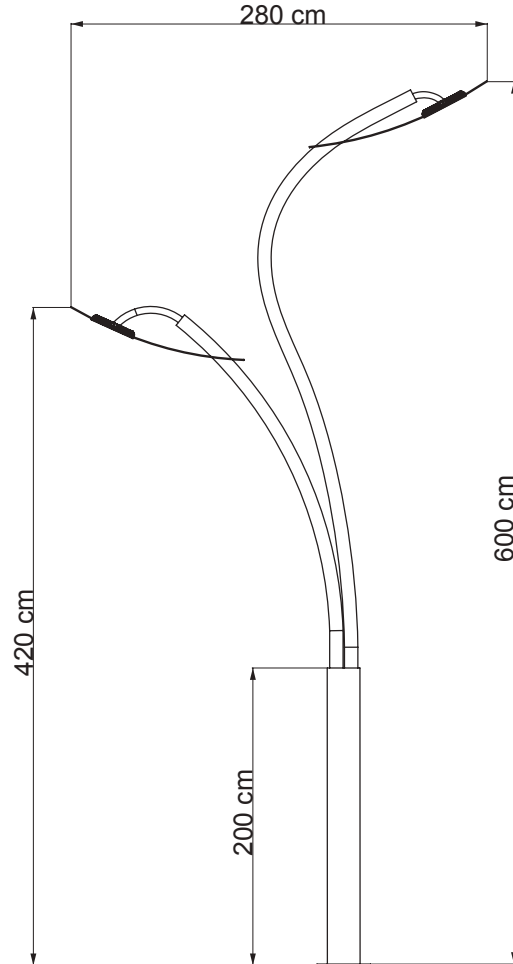

NY70014

1. Doğrudan Power LED ışık kaynağı ile aydınlatma sistemi.
   - Korozyona dayanıklı galvanizli çelik boru.
   - Alüminyum led soğutma gövdesi.
   - Isıya dayanıklı temperli cam.
   - Uzun ömürlü silikon contalar kullanılmaktadır.
   - Elektrostatik toz boya tekniği ile boyanmıştır.
   - Tüm dış vida ve aksamları civatalar paslanmaz çeliktir.
2. *Direct Power lighting system with LED light source.*
   - *Corrosion-resistant galvanized steel pipe.*
   - *Led aluminum heat sink*
   - *Tempered glass.*
   - *Waterproof and durable silicone gaskets.*
   - *Electrostatic polyester powder coating.*
   - *All external screws and bolts are made of stainless steel components.*

CODE	LAMP	KELVIN / LUMEN
NY70014.45	45W LED	3000K / 5175 lm
NY70014.60	60W LED	3000K / 6900 lm