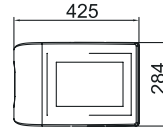

Solar

Aydınlatma Dirği

ÜRÜN KODU:
ROLL-1 SOLAR

- Özel geliştirilmiş Solar Teknolojisi.
- 14W LED, 2400 lümen.
- Lithium iyon batarya.
- 10+yıl deniz suyuna dayanıklı gövde.
- 2 yıl solar garantisi.
- 3 yıl servis garantisi.
- Akşam otomatik yanma ve sabah sönme özelliği.
- Güneşli günlerin gecesinde ortalama 12 saat ışık verimi.
- Puslu günlerin gecesinde ortalama 5 saat ışık verimi.

2630 mm