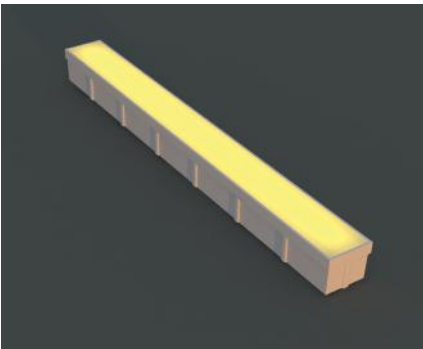

ZEMİN LED NY18.0560

LED W	17W
LED RENGİ	3000/4000/6500/RGB
LED LUMEN	920 LM
MALZEME	ABS GÖVDE
İŞIKLIK	AKRİLİK / CAM
KORUMA SINIFI	IP68
GİRİŞ VOLTAJ	12V/24V/220V

* İstenilen renklerde üretim yapılabilir.
* Montaj kasası yoktur.

* IP bağlantı elemanları