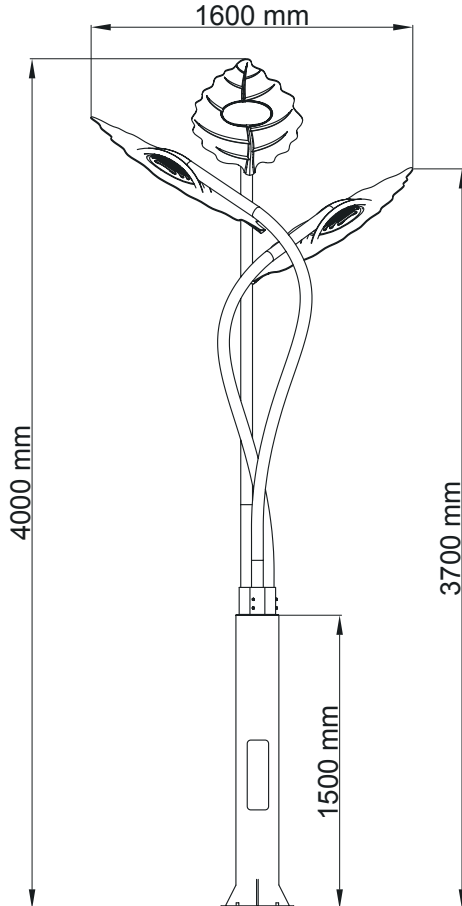

Leaf-2

- Yaprak kısmı RIM fibrobeton teknolojisiyle üretilmektedir.
- Galvaniz kaplamalı çelik boru.
- Işıklık kısmı ısıya dayanıklı cam.
- Alüminyum led soğutma gövdesi.
- Uzun ömürlü silikon contalar kullanılmaktadır.
- Tüm dış vida ve aksamları civatalar paslanmaz çeliktir.

- *The leaf part is produced by RIM fibrobeton technology.*
- *Galvanized steel pipe.*
- *Skylight heat-resistant glass.*
- *Aluminum led cooling body.*
- *Long lasting silicone gaskets are used.*
- *All external screws and bolts are made of stainless steel.*

CODE	LAMP	KELVIN / LUMEN
Leaf-2.45	45W LED	3000K / 5175 lm
Leaf-2.60	60W LED	3000K / 6900 lm