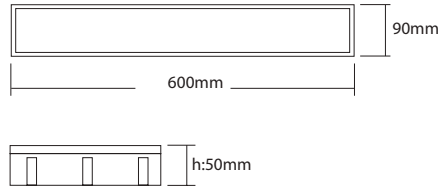

ZEMİN LED NY91601

LED W	17W
LED RENGİ	3000/4000/6500/RGB
LED LUMEN	920 LM
MALZEME	ABS GÖVDE
İŞIKLIK	AKRİLİK / CAM
KORUMA SINIFI	IP68
GİRİŞ VOLTAJ	12V/24V/220V

* İstenilen renklerde üretim yapılabilir.
* Montaj kasası yoktur.

* IP bağlantı elemanları