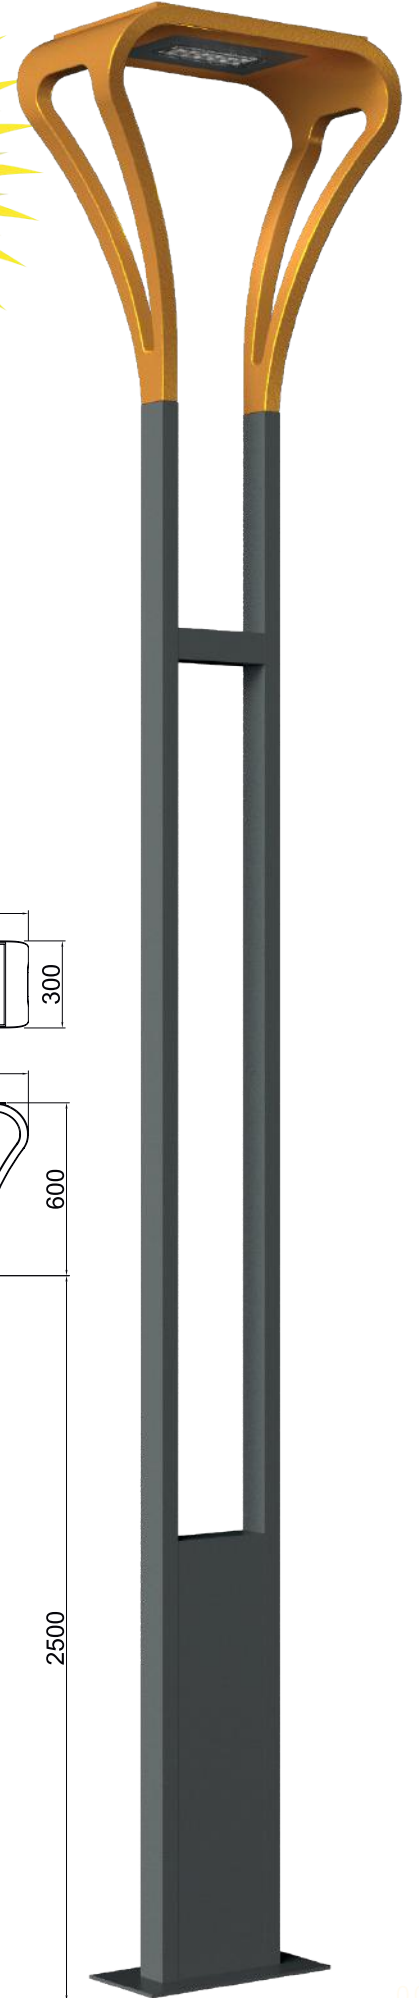

* İstenilen renklerde üretim yapılabilir.

Solar

Aydınlatma Dirği

ÜRÜN KODU:
ROLL SOLAR

- Özel geliştirilmiş Solar Teknolojisi.
- 14W LED, 2400 lümen.
- Lithium iyon batarya.
- 10+yıl deniz suyuna dayanıklı gövde.
- 2 yıl solar garantisi.
- 3 yıl servis garantisi.
- Akşam otomatik yanma ve sabah sönme özelliği.
- Güneşli günlerin gecesinde ortalama 12 saat ışık verimi.
- Puslu günlerin gecesinde ortalama 5 saat ışık verimi.