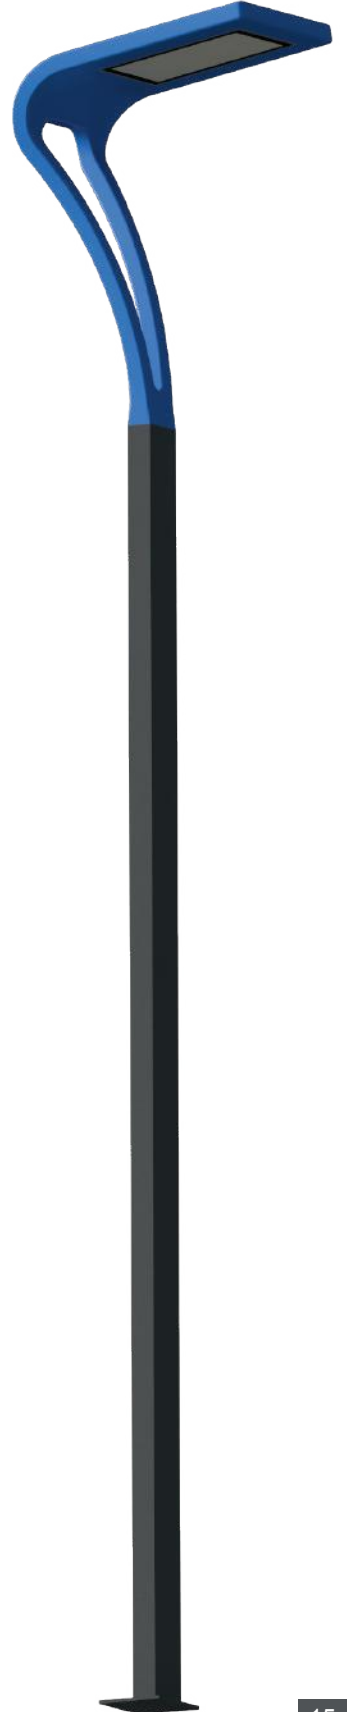

Roll-1

- Alüminyum profil gövde ve alüminyum led armatür.
- Alüminyum led soğutma gövdesi.
- Uzun ömürlü silikon contalar kullanılmaktadır.
- Tüm dış vida ve aksamları civatala paslanmaz çeliktir.

- *Aluminum profile body and armature.*
- *Aluminum led cooling body.*
- *Long lasting silicone gaskets are used.*
- *All external screws and bolts are made of stainless steel.*

CODE	LAMP	KELVIN / LUMEN
Roll-1.50	50W LED	3000K / 5750 lm
Roll-1.80	80W LED	3000K / 9200 lm

3631