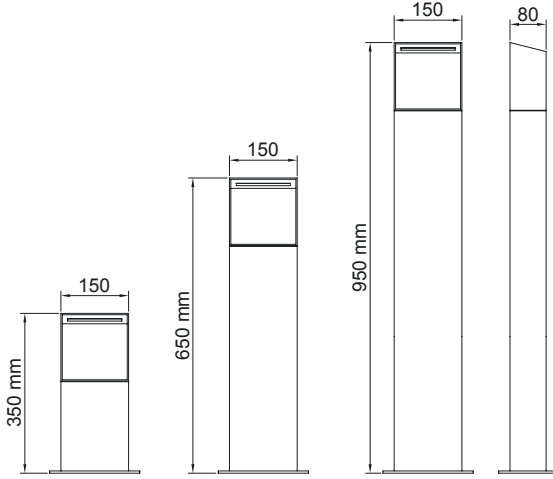

NY53753

- Alüminyum armatür gövdesi.
- Uzun ömürlü silikon contalar kullanılmaktadır.
- Elektrostatik toz boya tekniği ile boyanmıştır.
- Tüm dış vida ve aksamaları civatalar paslanmaz çeliktir.

- *Body of aluminum fittings.*
- *Waterproof and durable silicone gaskets.*
- *Electrostatic polyester powder coating.*
- *All external screws and bolts are made of stainless steel components.*

CODE	LAMP	KELVIN / LUMEN
NY53753.3	5W LED	3000K / 575 lm