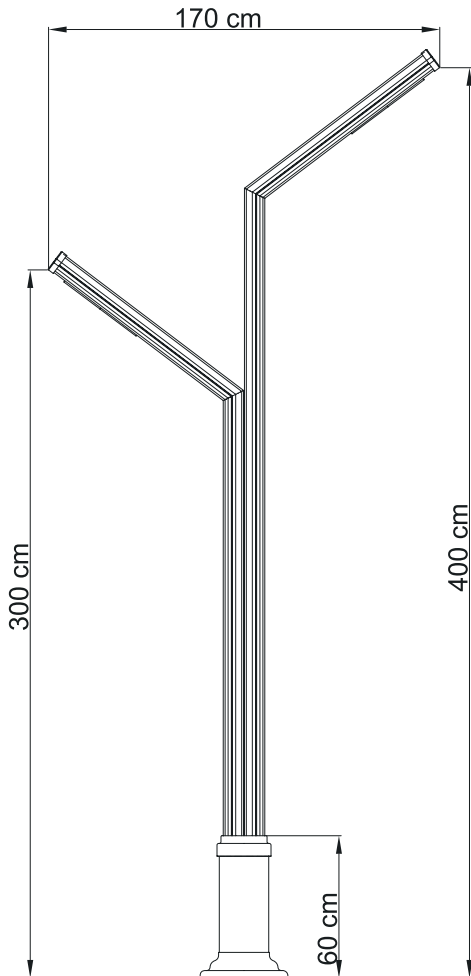

NY80170

1. Alüminyum profil gövde ve armatür.
   - SMD led kanallı.
   - Alüminyum led soğutma gövdesi.
   - Uzun ömürlü silikon contalar kullanılmaktadır.
   - Tüm dış vida ve aksamları civatala paslanmaz çeliktir.
3. RIM is manufactured with fibrobetone technology.
   - Lower pedestal and spacers are guaranteed for 15 years of rust.
   - Skylight heat-resistant glass.
   - Aluminum led cooling body.
   - Long lasting silicone gaskets are used.
   - All external screws and bolts are made of stainless steel.

CODE	LAMP	KELVIN / LUMEN
NY80170.60	2x50W LED	3000K / 5750 lm