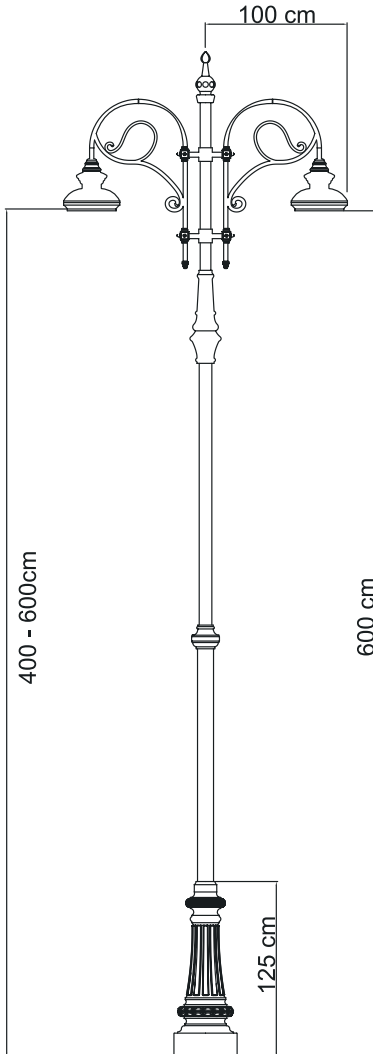

Ariq-2

- RIM fibrobeton teknolojisiyle üretilmektedir.
- Alt kaide ve ara parçalar 15 yıl paslanmama garantilidir.
- Işıklık kısmı ısıya dayanıklı cam.
- Alüminyum led soğutma gövdesi.
- Uzun ömürlü silikon contalar kullanılmaktadır.
- Tüm dış vida ve aksamları civatalar paslanmaz çeliktir.

- *RIM is manufactured with fibrobetone technology.*
- *Lower pedestal and spacers are guaranteed for 15 years of rust.*
- *Skylight heat-resistant glass.*
- *Aluminum led cooling body.*
- *Long lasting silicone gaskets are used.*
- *All external screws and bolts are made of stainless steel.*

CODE	LAMP	KELVIN / LUMEN
Ariq2.60	60W LED	3000K / 6900 lm
Ariq2.90	90W LED	3000K / 10350 lm
Ariq2.110	110W LED	3000K / 12650 lm