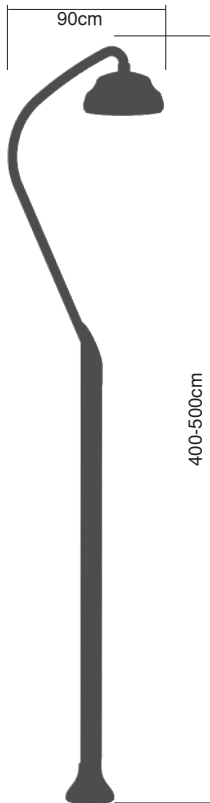

NY50075

- Doğrudan Power LED ışık kaynağı ile aydınlatma sistemi.
- Korozyona dayanıklı galvanizli çelik boru.
- Alüminyum led soğutma gövdesi.
- Isıya dayanıklı temperli cam.
- Uzun ömürlü silikon contalar kullanılmaktadır.
- Elektrostatik toz boya tekniği ile boyanmıştır.
- Tüm dış vida ve aksesuarları çivatalar paslanmaz çeliktir.
- *Direct Power lighting system with LED light source.*
- *Corrosion-resistant galvanized steel pipe.*
- *Led aluminum heat sink*
- *Tempered glass.*
- *Waterproof and durable silicone gaskets.*
- *Electrostatic polyester powder coating.*
- *All external screws and bolts are made of stainless steel components.*

CODE	LAMP	KELVIN / LUMEN
NY50075.45	45W LED	3000K / 5175 lm
NY50075.60	60W LED	3000K / 6900 lm