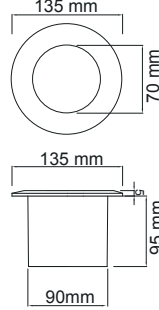

ROUND NY18.135A

LED W	1.5/3W
LED RENGİ	3000/4000/6500/RGB
LED LUMEN	75-110 LM
MALZEME	ABS
IŞIKLIK	AKRİLİK
KORUMA SINIFI	IP68
GİRİŞ VOLTAJ	12V/24V ve 220V

* İstenilen renklerde üretim yapılabilir.
* Montaj kasası vardır.

* IP bağlantı elemanları