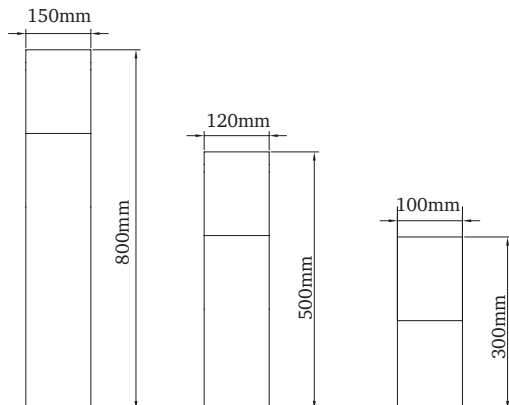

CODE	LAMP	KELVIN / LUMEN
NY53753.3	5W LED	3000K / 575 lm

NY53755

- Işıklık kısmı PMMA.
- Alüminyum profil gövdesi.
- Uzun ömürlü silikon contalar kullanılmaktadır.
- Tüm dış vida ve aksamları civatalar paslanmaz çeliktir.
- *Skylight part PMMA.*
- *Aluminum profile body.*
- *Aluminum led cooling body.*
- *Long lasting silicone gaskets are used.*
- *All external screws and bolts are made of stainless steel.*