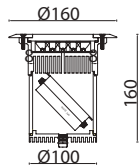

NYZ6712

LED W	12W
LED RENGİ	3000/4000/6500/RGB
LED LUMEN	1980 / 2160 LM
MALZEME	ALÜMİNYUM GÖVDE
İŞIKLIK	CAM
KORUMA SINIFI	IP67
GİRİŞ VOLTAJ	24V ve 220V

* Montaj kasası vardır.