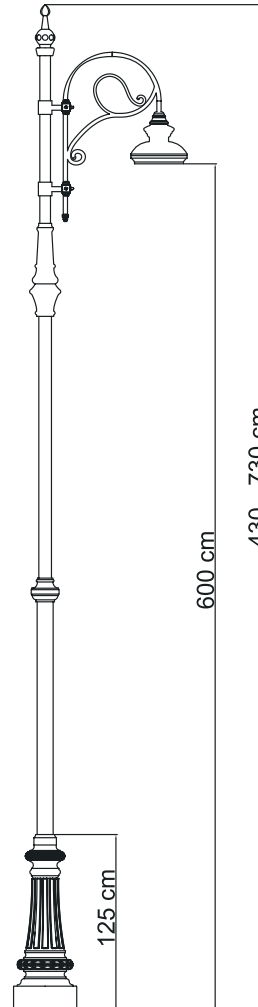

Ariq-1

- RIM fibrobeton teknolojisiyle üretilmektedir.
- Alt kaide ve ara parçalar 15 yıl paslanmama garantilidir.
- Işıklık kısmı ısıya dayanıklı cam.
- Alüminyum led soğutma gövdesi.
- Uzun ömürlü silikon contalar kullanılmaktadır.
- Tüm dış vida ve aksamları civatalar paslanmaz çeliktir.

- *RIM is manufactured with fibrobetone technology.*
- *Lower pedestal and spacers are guaranteed for 15 years of rust.*
- *Skylight heat-resistant glass.*
- *Aluminum led cooling body.*
- *Long lasting silicone gaskets are used.*
- *All external screws and bolts are made of stainless steel.*

CODE	LAMP	KELVIN / LUMEN
Ariq1.60	60W LED	3000K / 6900 lm
Ariq1.90	90W LED	3000K / 10350 lm
Ariq1.110	110W LED	3000K / 12650 lm