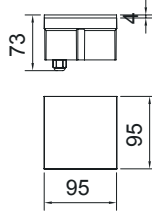

Farklı geometrik şekillerde veya projeye uygun tasarımlar yapılabilir.

SQUARE NY18.10A

LED W	1.5W / 3W
LED RENGİ	3000/4000/6500/RGB
LED LUMEN	75-110 LM
MALZEME	ABS
İŞIKLIK	AKRİLİK
KORUMA tSINIFI	IP68
GİRİŞ VOLTAJ	12V/24V ve 220V