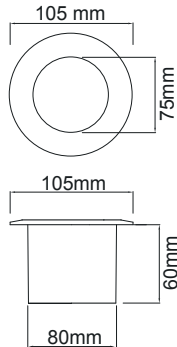

ROUND NY18.105ABS

LED W	1.5/3W
LED RENGİ	3000/4000/6500/RGB
LED LUMEN	75-110 LM
MALZEME	ABS
IŞIKLIK	AKRİLİK
KORUMA SINIFI	IP68
GİRİŞ VOLTAJ	12V/24V ve 220V

* İstenilen renklerde üretim yapılabilir.
* Montaj kasası vardır.

* IP bağlantı elemanları