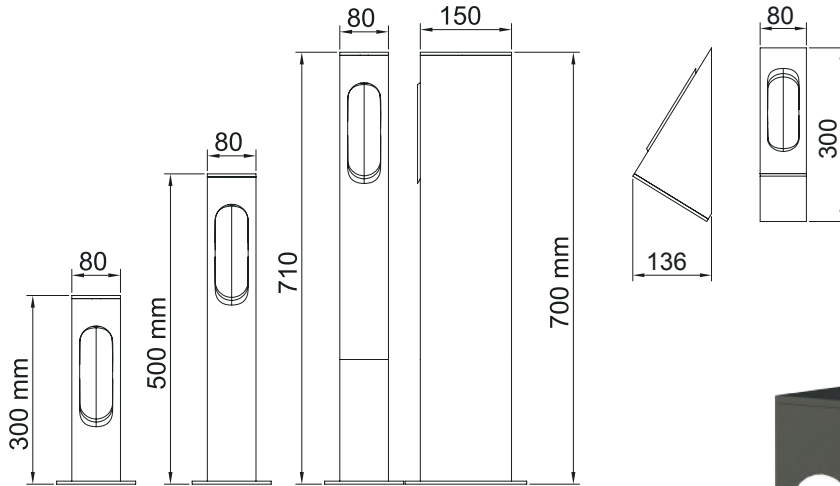

Vechi

- Doğrudan Power LED ışık kaynağı ile aydınlatma sistemi.
- Alüminyum armatür gövdesi.
- Uzun ömürlü silikon contalar kullanılmaktadır.
- Elektrostatik toz boya tekniği ile boyanmıştır.
- Tüm dış vida ve aksamları civatalar paslanmaz çeliktir.

- *Direct Power lighting system with LED light source.*
- *Body of aluminum fittings.*
- *Waterproof and durable silicone gaskets.*
- *Electrostatic polyester powder coating.*
- *All external screws and bolts are made of stainless steel components.*

CODE	LAMP	KELVIN / LUMEN
Vechi-A.3	3W LED	3000K / 360 lm
Vechi-B.3	3W LED	3000K / 360 lm

Vechi-A