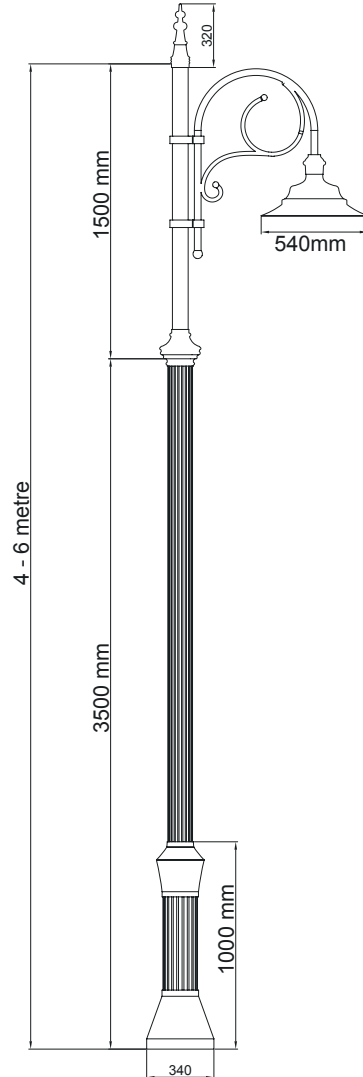

Huq-1

- RIM fibrobeton teknolojisiyle üretilmektedir.
- Alt kaide ve ara parçalar 15 yıl paslanmama garantilidir.
- Işıklık kısmı ısıya dayanıklı cam.
- Alüminyum led soğutma gövdesi.
- Uzun ömürlü silikon contalar kullanılmaktadır.
- Tüm dış vida ve aksamları civatalar paslanmaz çeliktir.

- *RIM is manufactured with fibrobetone technology.*
- *Lower pedestal and spacers are guaranteed for 15 years of rust.*
- *Skylight heat-resistant glass.*
- *Aluminum led cooling body.*
- *Long lasting silicone gaskets are used.*
- *All external screws and bolts are made of stainless steel.*

CODE	LAMP	KELVIN / LUMEN
Huq1.60	60W LED	3000K / 6900 lm
Huq1.90	90W LED	3000K / 10350 lm