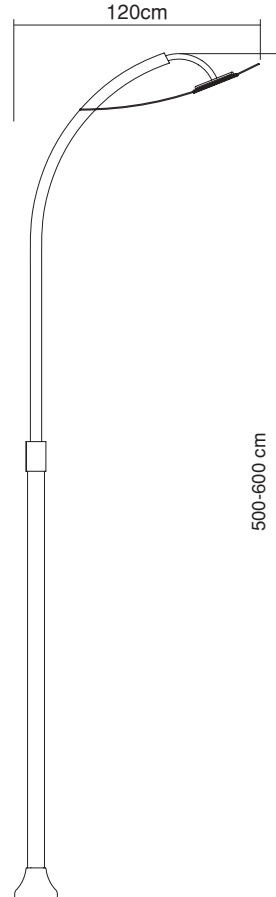

NY50200

- Doğrudan Power LED ışık kaynağı ile aydınlatma sistemi.
- Korozyona dayanıklı galvanizli çelik boru.
- Alüminyum led soğutma gövdesi.
- Isıya dayanıklı temperli cam.
- Uzun ömürlü silikon contalar kullanılmaktadır.
- Elektrostatik toz boya tekniği ile boyanmıştır.
- Tüm dış vida ve aksesuarları çivatalar paslanmaz çeliktir.

- *Direct Power lighting system with LED light source.*
- *Corrosion-resistant galvanized steel pipe.*
- *Led aluminum heat sink*
- *Tempered glass.*
- *Waterproof and durable silicone gaskets.*
- *Electrostatic polyester powder coating.*
- *All external screws and bolts are made of stainless steel components.*

CODE	LAMP	KELVIN / LUMEN
NY50200.45	45W LED	3000K / 5175 lm
NY50200.60	60W LED	3000K / 6900 lm