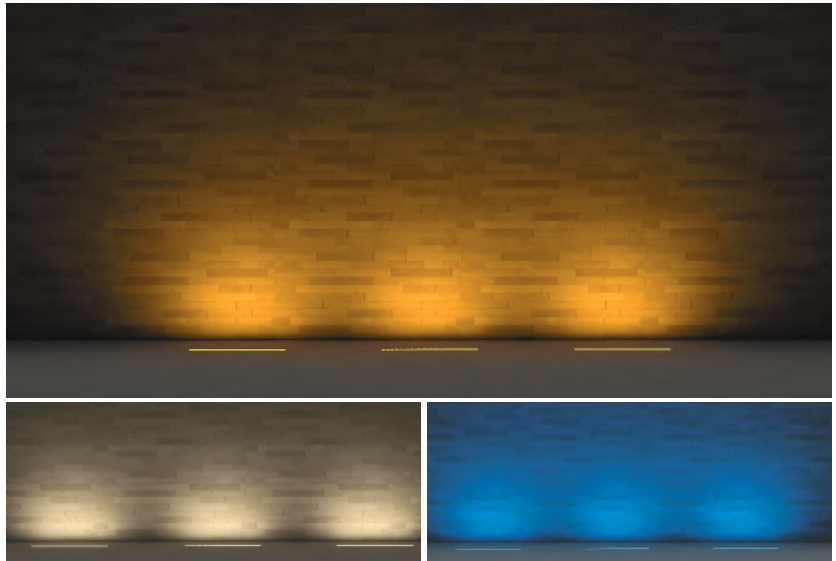

HOMOJEN LED 91600

NY91600 Wallwasher yere gömme zemin IP68 yüksek koruma yer spotu. Mevcut standartlarda kullanılan temperli cam yerine %100 dolgulu dış koşullara dayanıklı akrilik malzemeyle takviye yapılmış olup dış koşullara (suya, neme ve darbelere) karşı daha dayanıklıdır. Işık dalga boyu ortalama 5-6 metredir.

Bu üründe standart homojen ışık çıkışı vardır. 3000K, 4000K ve 6000K renk sıcaklığı seçenekleri ve RGB seçeneği mevcuttur. Dış çerçeve 316 kalite paslanmaz malzemeden imal edilmiştir.