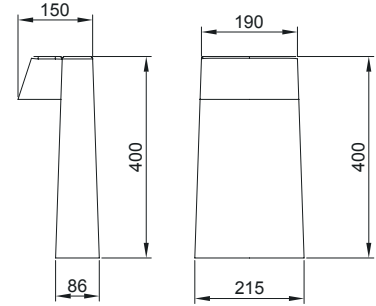

CODE	LAMP	KELVIN / LUMEN
RIM-L/M1	6W LED	2700K / 690 lm
RIM-L/M2	6W LED	3000K / 720 lm
RIM-L/M3	6W LED	4000K / 780 lm