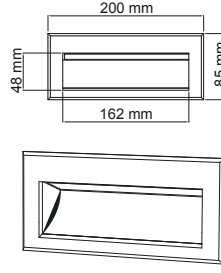

NY17.09 WALL

LED W	1.5/3W
LED RENGİ	3000/4000/6500K
LED LUMEN	75-110 LM
MALZEME	ABS POLİÜRETAN
İŞIKLIK	AKRİLİK
KORUMA SINIFI	IP68
GİRİŞ VOLTAJ	12V/24V ve 220V

* İstenilen renklerde üretim yapılabilir.