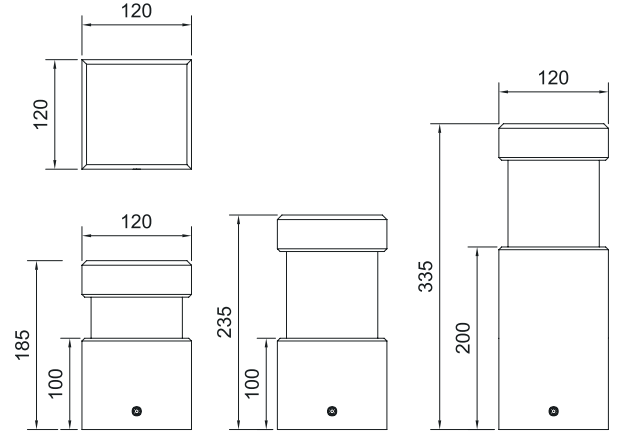

CODE	LAMP	KELVIN / LUMEN
NY53752.3	10W LED	3000K / 1150 lm

- RIM fibrobeton teknolojisiyle üretilmektedir.
- Işıklık kısmı ısıya dayanıklı cam.
- Alüminyum led soğutma gövdesi.
- Uzun ömürlü silikon contalar kullanılmaktadır.
- Tüm dış vida ve aksamları civatalar paslanmaz çeliktir.

- *RIM is manufactured with fibrobetone technology.*
- *Skylight heat-resistant glass.*
- *Aluminum led cooling body.*
- *Long lasting silicone gaskets are used.*
- *All external screws and bolts are made of stainless steel.*