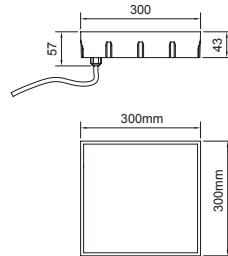

LED W	10-14W
LED RENGİ	3000/4000/6500/RGB
LED LUMEN	420 / 630 LM
MALZEME	ALÜMİNYUM PROFİL
İŞIKLIK	AKRİLİK
KORUMA SINIFI	IP68
GİRİŞ VOLTAJ	12V/24V

* İstenilen renklerde üretim yapılabilir.
* Montaj kasası yoktur.
* Kurum logosu uygulanabilir.

* IP bağlantı elemanları