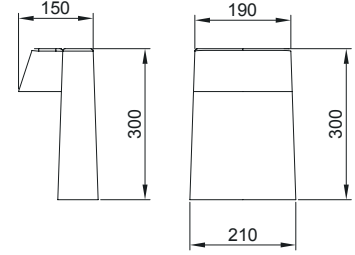

CODE	LAMP	KELVIN / LUMEN
RIM-L/S1	6W LED	2700K / 690 lm
RIM-L/S2	6W LED	3000K / 720 lm
RIM-L/S3	6W LED	4000K / 780 lm