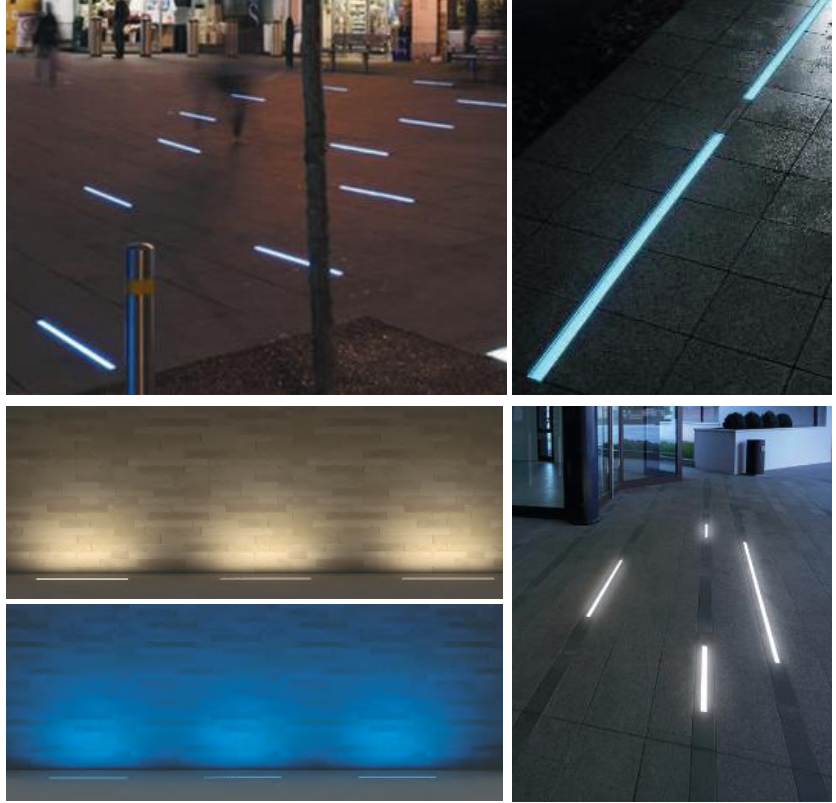

LINE 17.06

Line 17.06 özellikle dış mekan peyzaj ve meydanlarda yere gömme zemin aydınlatma projelerde kullanım için tasarlanmıştır.

Zemin gömmelerde geometrik şekiller, U,T, L, + ve açılı uylulamalarda kullanılabilir. 12V ve 24V seçeneği ile dış aydınlatma ve iç mekan zemin uygulamalarında IP68 koruma sınıfı sayesinde rahatlıkla kullanılabilir. Basınçlı suya ve darbelere karşı dayanıklıdır.