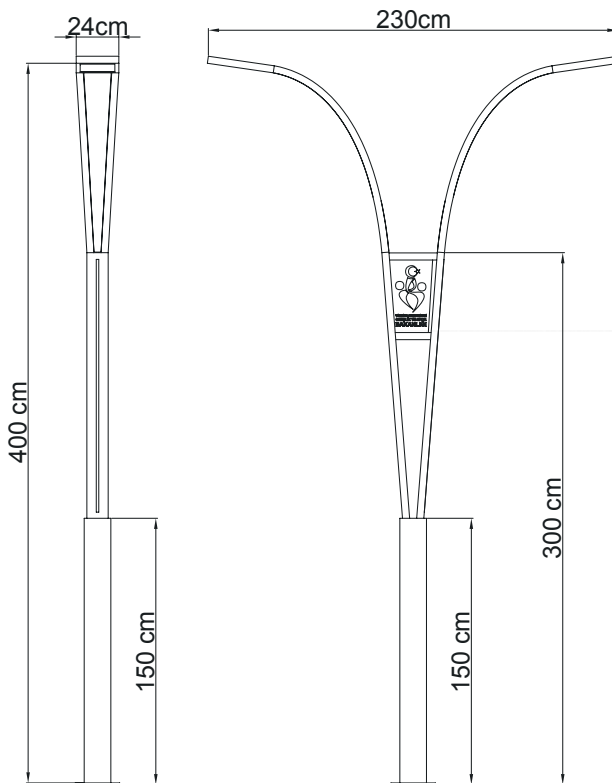

Squt

- Alüminyum profil gövde ve armatür.
- Işıklık kısmı ısıya dayanıklı cam.
- Alüminyum led soğutma gövdesi.
- Uzun ömürlü silikon contalar kullanılmaktadır.
- Tüm dış vida ve aksamları civatala paslanmaz çeliktir.

- *Aluminum profile body and armature.*
- *Skylight heat-resistant glass.*
- *Aluminum led cooling body.*
- *Long lasting silicone gaskets are used.*
- *All external screws and bolts are made of stainless steel.*

CODE	LAMP	KELVIN / LUMEN
Squt.60	2x60W LED	3000K / 6900 lm

- LOGO ve yan kısımlarda led bar uygulaması vardır.