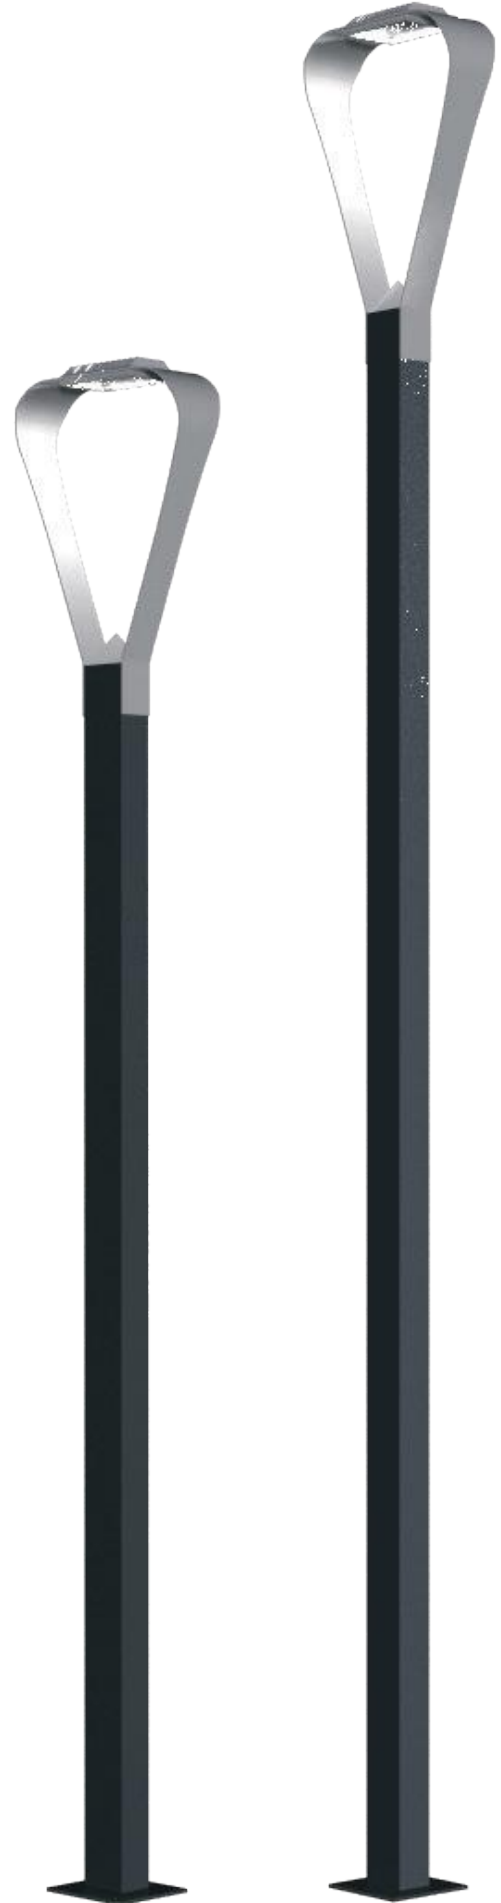

NY51010

1. Alüminyum profil gövde ve armatür.
   - Isıya dayanıklı cam.
   - Alüminyum led soğutma gövdesi.
   - Uzun ömürlü silikon contalar kullanılmaktadır.
   - Tüm dış vida ve aksesuarları civatala paslanmaz çeliktir.
3. *Aluminum profile body and armature.*
   - *Tempered glass.*
   - *Aluminum led cooling body.*
   - *Long lasting silicone gaskets are used.*
   - *All external screws and bolts are made of stainless steel.*

CODE	LAMP	KELVIN / LUMEN
NY51010.50	60W LED	3000K / 5750 lm
NY51010.90	90W LED	3000K / 10350 lm