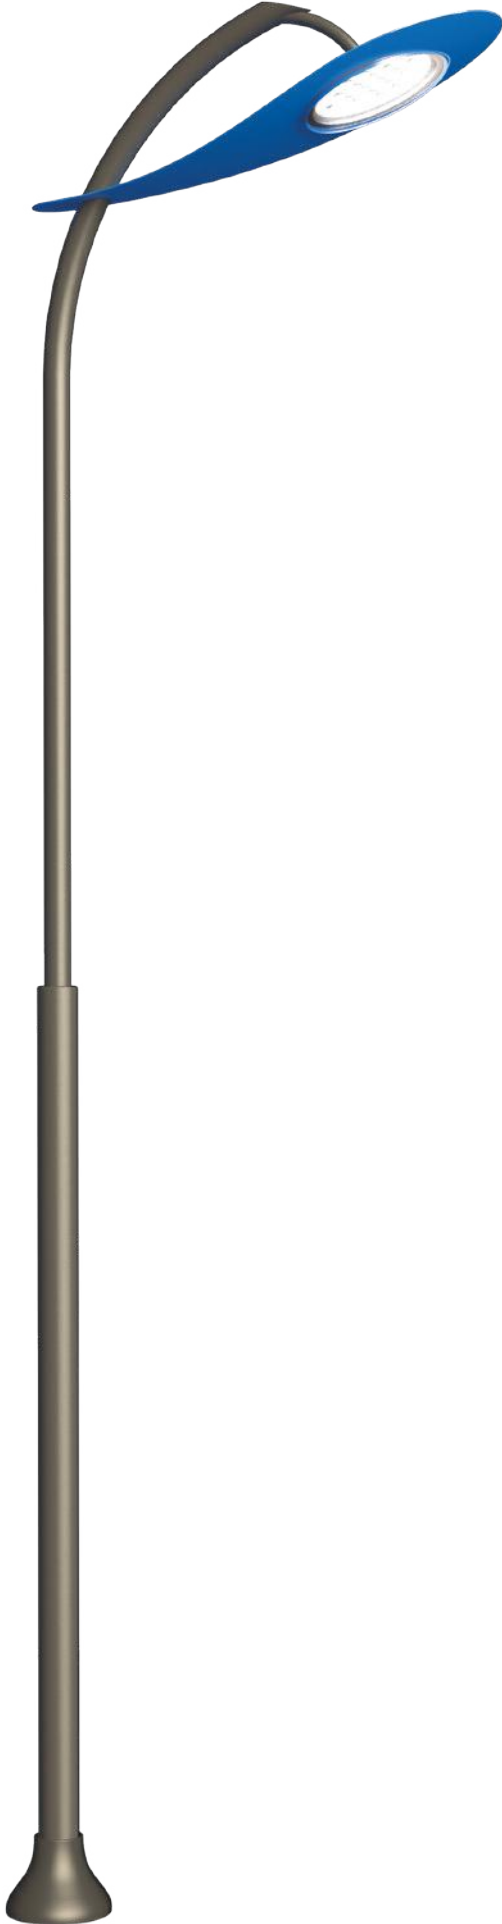

NY50200

- Doğrudan Power LED ışık kaynağı ile aydınlatma sistemi.
- Korozyona dayanıklı galvanizli çelik boru.
- Alüminyum led soğutma gövdesi.
- Isıya dayanıklı temperli cam.
- Uzun ömürlü silikon contalar kullanılmaktadır.
- Elektrostatik toz boya tekniği ile boyanmıştır.
- Tüm dış vida ve aksesuarları çivatalar paslanmaz çeliktir.

- *Direct Power lighting system with LED light source.*
- *Corrosion-resistant galvanized steel pipe.*
- *Led aluminum heat sink*
- *Tempered glass.*
- *Waterproof and durable silicone gaskets.*
- *Electrostatic polyester powder coating.*
- *All external screws and bolts are made of stainless steel components.*

CODE	LAMP	KELVIN / LUMEN
NY50200.45	45W LED	3000K / 5175 lm
NY50200.60	60W LED	3000K / 6900 lm