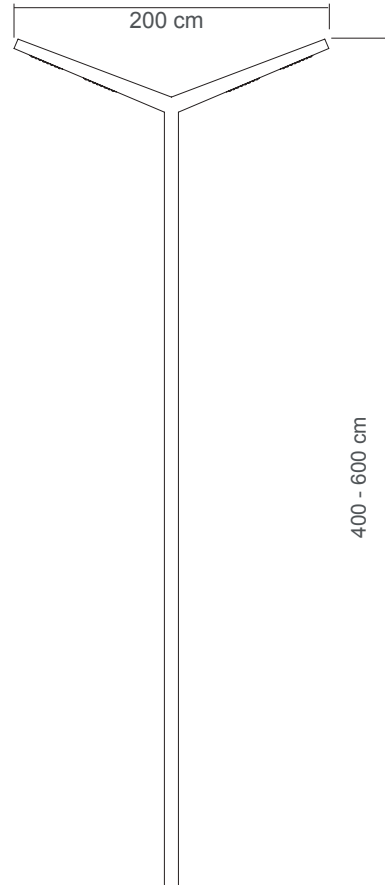

NY53601

- Alüminyum profil gövde ve armatür.
- IP67 Led modül.
- Alüminyum led soğutma gövdesi.
- Uzun ömürlü silikon contalar kullanılmaktadır.
- Tüm dış vida ve aksamları civatala paslanmaz çeliktir.

- *Aluminum profile body and armature.*
- *IP67 Led module.*
- *Aluminum led cooling body.*
- *Long lasting silicone gaskets are used.*
- *All external screws and bolts are made of stainless steel.*

CODE	LAMP	KELVIN / LUMEN
NY53601.60	60W LED	3000K / 6900 lm
NY53601.90	90W LED	3000K / 10350 lm