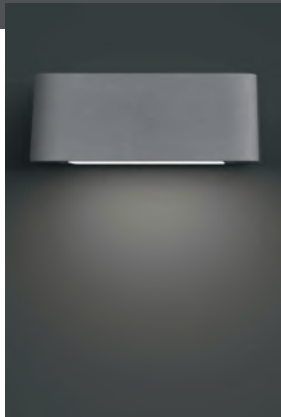

CODE	LAMP	KELVIN / LUMEN
RIM-A/M1	10W LED	2700K / 1150 lm
RIM-A/M2	10W LED	3000K / 1200 lm
RIM-A/M3	10W LED	4000K / 1300 lm