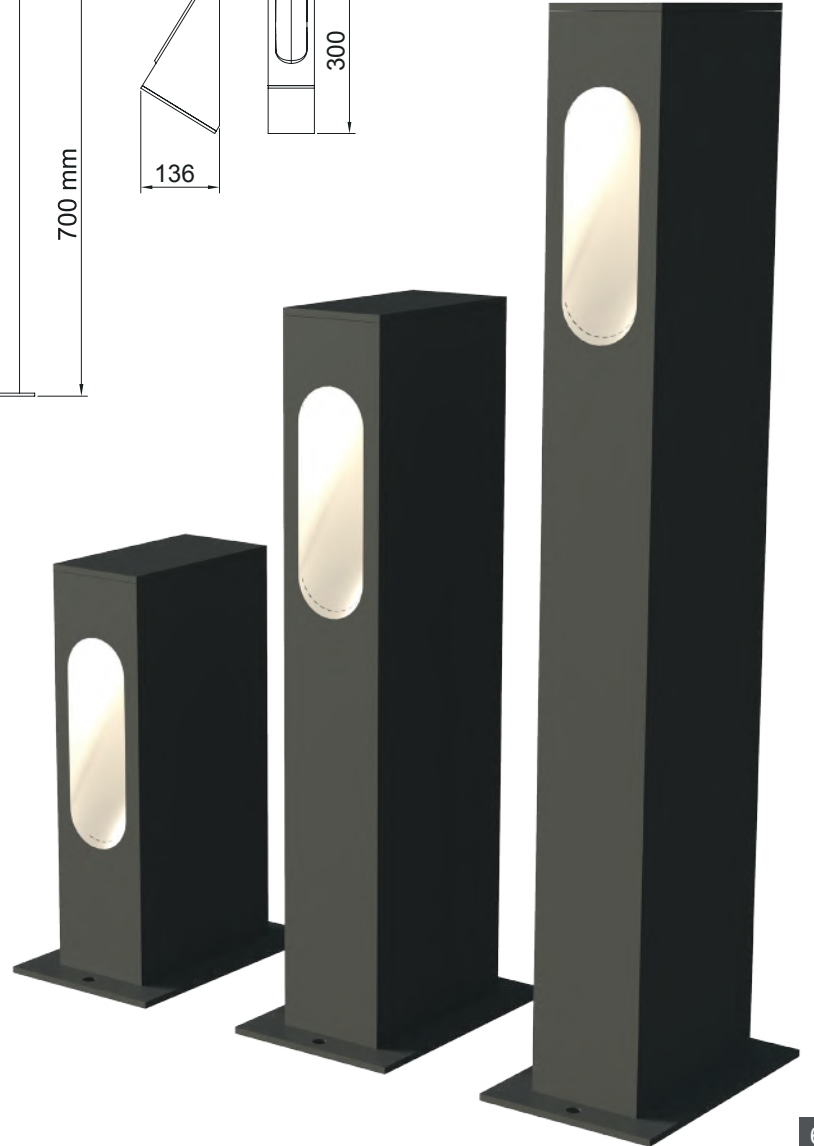

Vechi

- Doğrudan Power LED ışık kaynağı ile aydınlatma sistemi.
- Alüminyum armatür gövdesi.
- Uzun ömürlü silikon contalar kullanılmaktadır.
- Elektrostatik toz boya tekniği ile boyanmıştır.
- Tüm dış vida ve aksamları civatalar paslanmaz çeliktir.

- *Direct Power lighting system with LED light source.*
- *Body of aluminum fittings.*
- *Waterproof and durable silicone gaskets.*
- *Electrostatic polyester powder coating.*
- *All external screws and bolts are made of stainless steel components.*

CODE	LAMP	KELVIN / LUMEN
Vechi-A.3	3W LED	3000K / 360 lm
Vechi-B.3	3W LED	3000K / 360 lm

Vechi-A