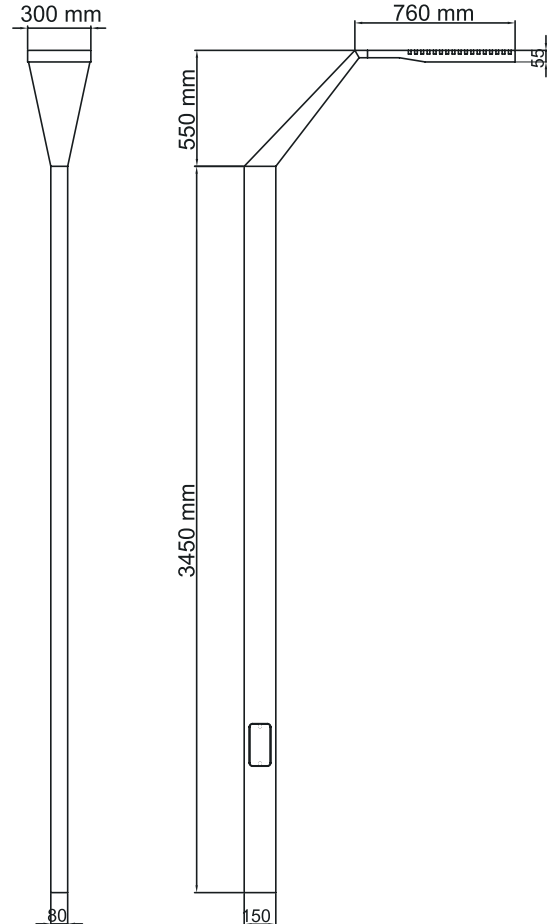

NY80180

- Alüminyum profil gövde ve armatür.
- Işıklık kısmı ısıya dayanıklı cam.
- Alüminyum led soğutma gövdesi.
- Uzun ömürlü silikon contalar kullanılmaktadır.
- Tüm dış vida ve aksamları civatala paslanmaz çeliktir.

- *Aluminum profile body and armature.*
- *Skylight heat-resistant glass.*
- *Aluminum led cooling body.*
- *Long lasting silicone gaskets are used.*
- *All external screws and bolts are made of stainless steel.*

CODE	LAMP	KELVIN / LUMEN
Haq.60	60W LED	3000K / 6900 lm
Haq.90	90W LED	3000K / 10350 lm