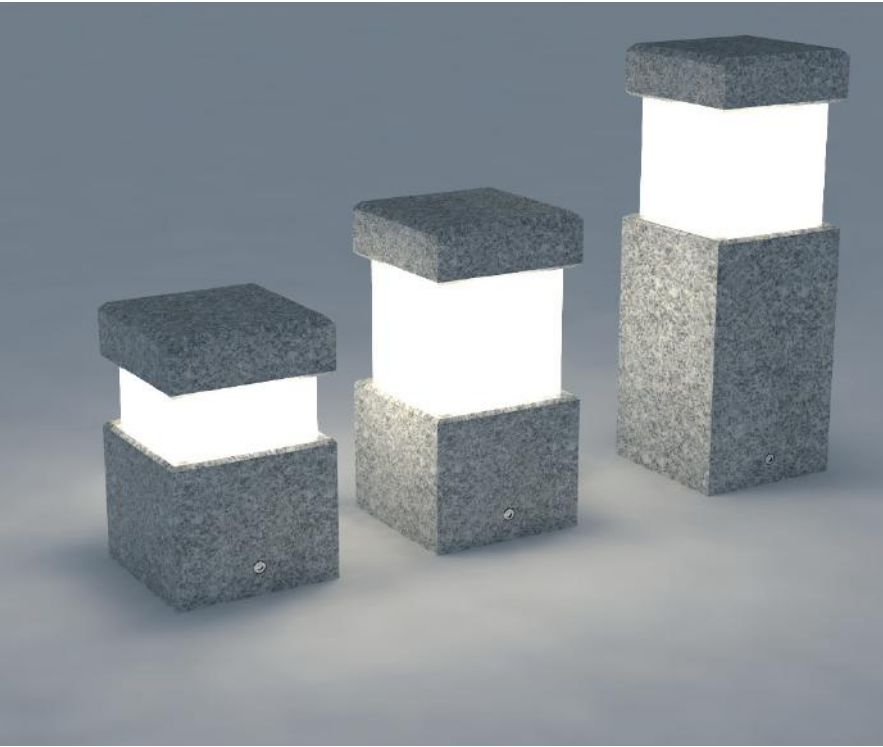

CODE	LAMP	KELVIN / LUMEN
NY53751.3	10W LED	3000K / 1150 lm

- RIM fibrobeton teknolojisiyle üretilmektedir.
- Işıklık kısmı ısıya dayanıklı cam.
- Alüminyum led soğutma gövdesi.
- Uzun ömürlü silikon contalar kullanılmaktadır.
- Tüm dış vida ve aksamları civatalar paslanmaz çeliktir.

- *RIM is manufactured with fibrobetone technology.*
- *Skylight heat-resistant glass.*
- *Aluminum led cooling body.*
- *Long lasting silicone gaskets are used.*
- *All external screws and bolts are made of stainless steel.*