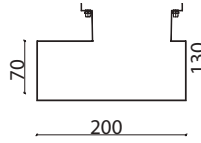

NYZ6709

LED W	6W / 9W
LED RENGİ	3000/4000/6500/RGB
LED LUMEN	990 / 1320 LM
MALZEME	ALÜMİNYUM GÖVDE
İŞIKLIK	CAM
KORUMA SINIFI	IP67
GİRİŞ VOLTAJ	24V ve 220V

* Montaj kasası vardır.