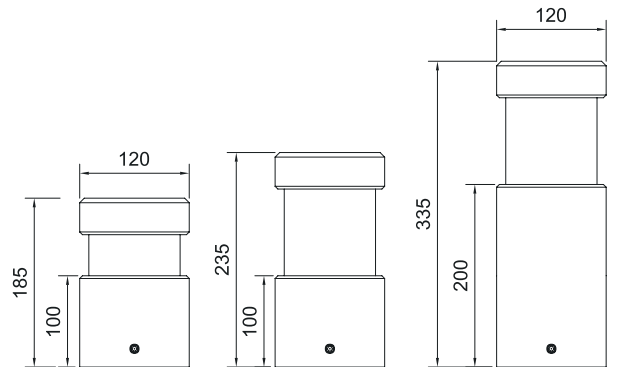

CODE	LAMP	KELVIN / LUMEN
NY53751.3	10W LED	3000K / 1150 lm

- RIM fibrobeton teknolojisiyle üretilmektedir.
- Işıklık kısmı ısıya dayanıklı cam.
- Alüminyum led soğutma gövdesi.
- Uzun ömürlü silikon contalar kullanılmaktadır.
- Tüm dış vida ve aksamları civatalar paslanmaz çeliktir.

- *RIM is manufactured with fibrobetone technology.*
- *Skylight heat-resistant glass.*
- *Aluminum led cooling body.*
- *Long lasting silicone gaskets are used.*
- *All external screws and bolts are made of stainless steel.*

CODE	LAMP	KELVIN / LUMEN
NY53752.3	10W LED	3000K / 1150 lm

- RIM fibrobeton teknolojisiyle üretilmektedir.
- Işıklık kısmı ısıya dayanıklı cam.
- Alüminyum led soğutma gövdesi.
- Uzun ömürlü silikon contalar kullanılmaktadır.
- Tüm dış vida ve aksamları civatalar paslanmaz çeliktir.

- *RIM is manufactured with fibrobetone technology.*
- *Skylight heat-resistant glass.*
- *Aluminum led cooling body.*
- *Long lasting silicone gaskets are used.*
- *All external screws and bolts are made of stainless steel.*