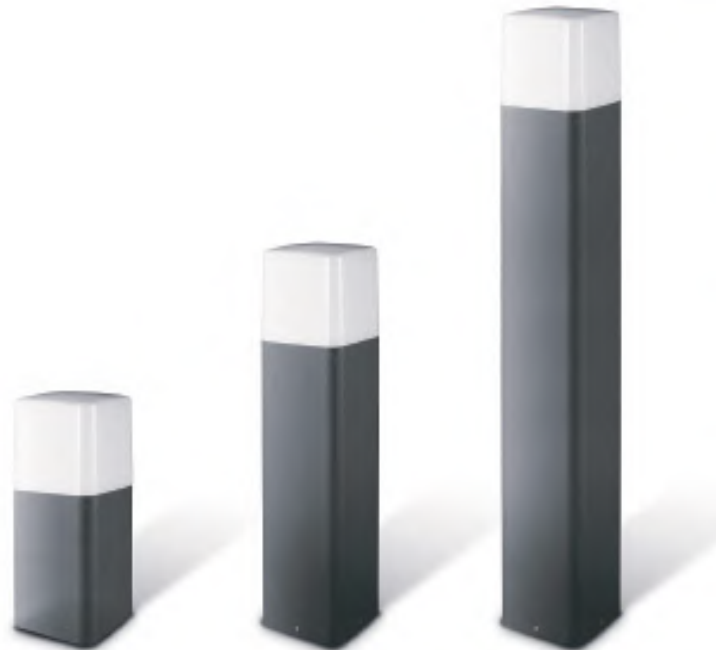

CODE	LAMP	KELVIN / LUMEN
NY53753.3	5W LED	3000K / 575 lm

NY53755

- Işıklık kısmı PMMA.
- Alüminyum profil gövdesi.
- Uzun ömürlü silikon contalar kullanılmaktadır.
- Tüm dış vida ve aksamları civatalar paslanmaz çeliktir.
- *Skylight part PMMA.*
- *Aluminum profile body.*
- *Aluminum led cooling body.*
- *Long lasting silicone gaskets are used.*
- *All external screws and bolts are made of stainless steel.*