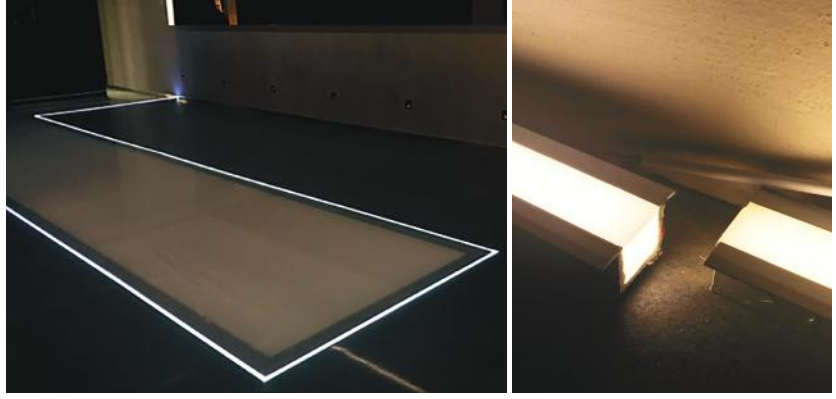

LINE 17.05

Line 17.05 yere gömme zemin aydınlatmalarda zemin mesafesi az olan projelerde kullanım için minimize bir şekilde tasarlanmıştır.

Zemin gömmelerde geometrik şekiller, U,T, L, + ve açılı uylulamalarda kullanılabilir. 12V ve 24V seçeneği ile dış aydınlatma ve iç mekan zemin uygulamalarında IP68 koruma sınıfı sayesinde rahatlıkla kullanılabilir. Basınçlı suya ve darbelere karşı dayanıklıdır.