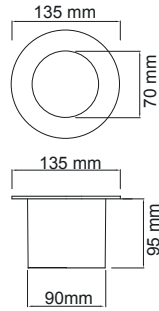

ROUND NY18.135P

LED W	1.5/3W
LED RENGİ	3000/4000/6500/RGB
LED LUMEN	75-110 LM
MALZEME	ABS
IŞIKLIK	AKRİLİK
KORUMA SINIFI	IP68
GİRİŞ VOLTAJ	12V/24V ve 220V

* İstenilen renklerde üretim yapılabilir.
* Montaj kasası vardır.

* IP bağlantı elemanları