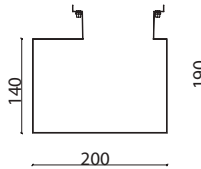

NYZ6712

LED W	12W
LED RENGİ	3000/4000/6500/RGB
LED LUMEN	1980 / 2160 LM
MALZEME	ALÜMİNYUM GÖVDE
İŞIKLIK	CAM
KORUMA SINIFI	IP67
GİRİŞ VOLTAJ	24V ve 220V

* Montaj kasası vardır.