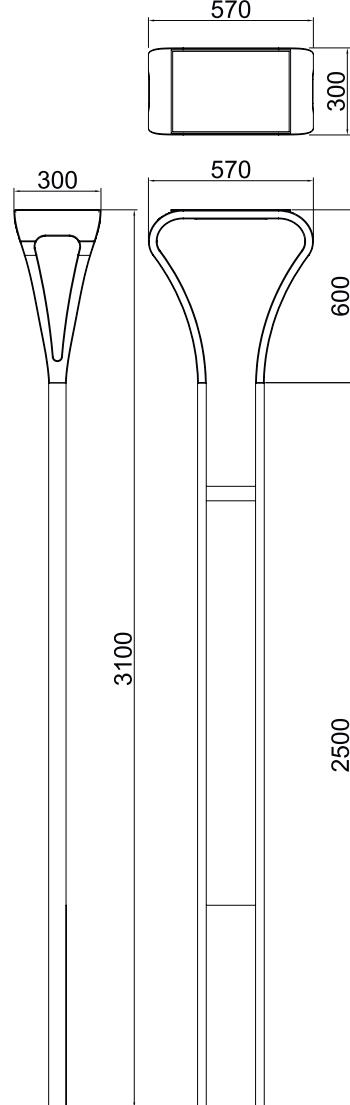

Solar

Aydınlatma Dirği

ÜRÜN KODU:
ROLL SOLAR

- Özel geliştirilmiş Solar Teknolojisi.
- 14W LED, 2400 lümen.
- Lithium iyon batarya.
- 10+yıl deniz suyuna dayanıklı gövde.
- 2 yıl solar garantisi.
- 3 yıl servis garantisi.
- Akşam otomatik yanma ve sabah sönme özelliği.
- Güneşli günlerin gecesinde ortalama 12 saat ışık verimi.
- Puslu günlerin gecesinde ortalama 5 saat ışık verimi.