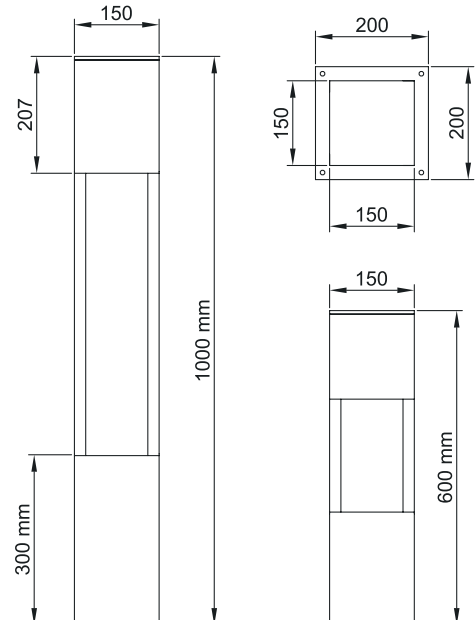

CODE	LAMP	KELVIN / LUMEN
NY53750.3	10W LED	3000K / 1150 lm

- Alüminyum armatür gövdesi.
- Uzun ömürlü silikon contalar kullanılmaktadır.
- Elektrostatik toz boya tekniği ile boyanmıştır.
- Tüm dış vida ve aksamları civatalar paslanmaz çeliktir.

- *Body of aluminum fittings.*
- *Waterproof and durable silicone gaskets.*
- *Electrostatic polyester powder coating.*
- *All external screws and bolts are made of stainless steel components.*