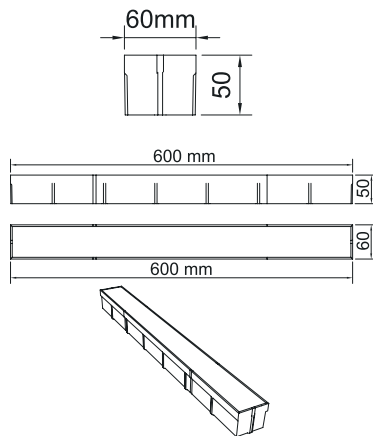

ZEMİN LED NY18.0560

LED W	17W
LED RENGİ	3000/4000/6500/RGB
LED LUMEN	920 LM
MALZEME	ABS GÖVDE
İŞIKLIK	AKRİLİK / CAM
KORUMA SINIFI	IP68
GİRİŞ VOLTAJ	12V/24V/220V

* İstenilen renklerde üretim yapılabilir.
* Montaj kasası yoktur.

* IP bağlantı elemanları