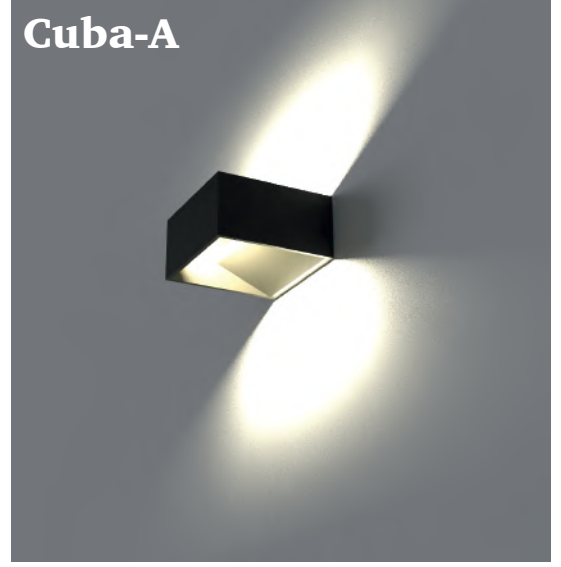

Cuba

- Doğrudan Power LED ışık kaynağı ile aydınlatma sistemi.
- Alüminyum armatür gövdesi.
- Uzun ömürlü silikon contalar kullanılmaktadır.
- Elektrostatik toz boya tekniği ile boyanmıştır.
- Tüm dış vida ve aksamları çivatalar paslanmaz çeliktir.

- *Direct Power lighting system with LED light source.*
- *Body of aluminum fittings.*
- *Waterproof and durable silicone gaskets.*
- *Electrostatic polyester powder coating.*
- *All external screws and bolts are made of stainless steel components.*

CODE	LAMP	KELVIN / LUMEN
Cuba-A.10	10W LED	3000K / 1150 lm
Cuba-B.20	20W LED	3000K / 2300 lm

Cuba-A