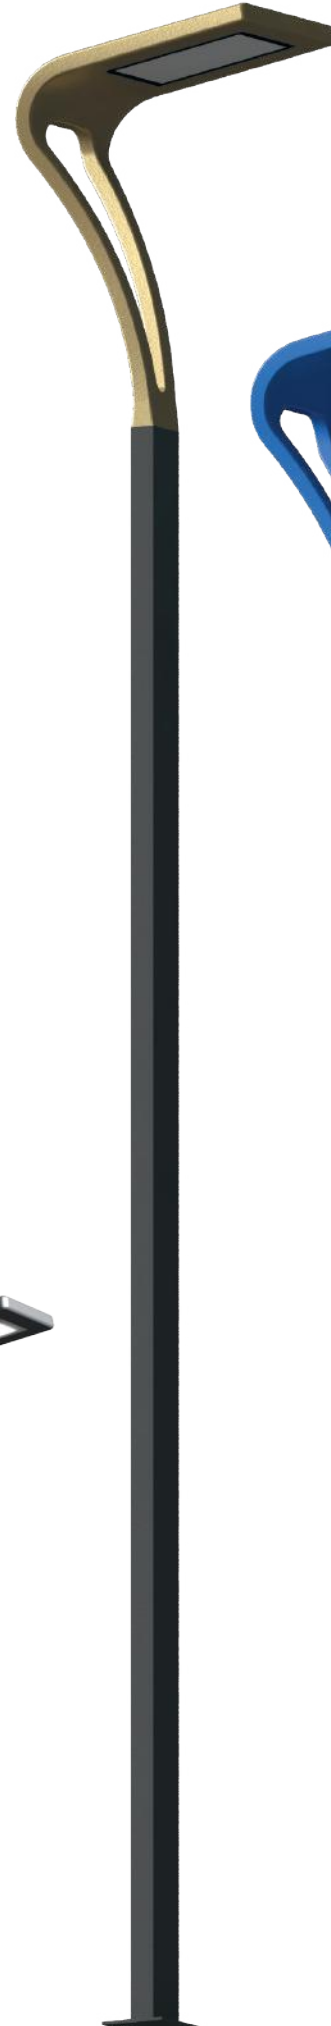

Roll-1

- Alüminyum profil gövde ve alüminyum led armatür.
- Alüminyum led soğutma gövdesi.
- Uzun ömürlü silikon contalar kullanılmaktadır.
- Tüm dış vida ve aksamları civatala paslanmaz çeliktir.

- *Aluminum profile body and armature.*
- *Aluminum led cooling body.*
- *Long lasting silicone gaskets are used.*
- *All external screws and bolts are made of stainless steel.*

CODE	LAMP	KELVIN / LUMEN
Roll-1.50	50W LED	3000K / 5750 lm
Roll-1.80	80W LED	3000K / 9200 lm

3631