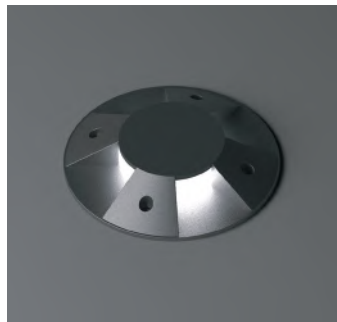

NYZ67014

LED W	4x3W
LED RENGİ	3000/4000/6500/
LED LUMEN	286-306/306 LM
MALZEME	Poliüreol Gövde
İŞIKLIK	PMMA
KORUMA SINIFI	IP67
GİRİŞ VOLTAJ	12V / 24V ve 220V

* Montaj kasası vardır.