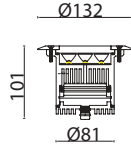

NYZ6706

LED W	6W
LED RENGİ	3000/4000/6500/RGB
LED LUMEN	660-720 LM
MALZEME	ALÜMİNYUM GÖVDE
İŞIKLIK	CAM
KORUMA SINIFI	IP67
GİRİŞ VOLTAJ	24V ve 220V

* Montaj kasası vardır.