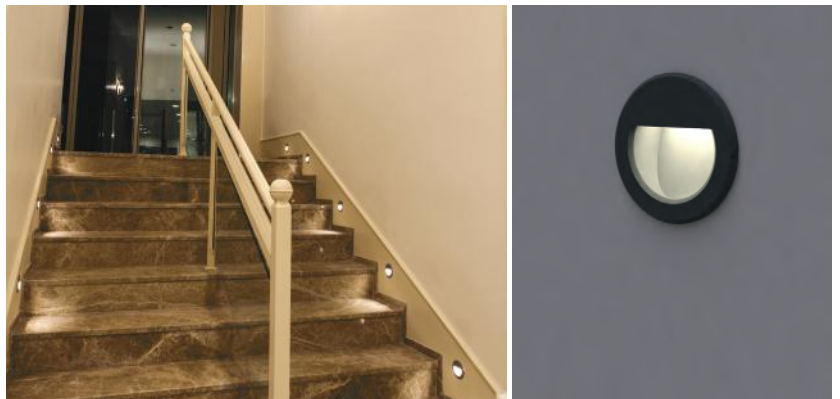

SQUARE 17.08

Dış ve iç aydınlatma projelerinde rahatlıkla kullanılabilir IP68 korumalı bir üründür.

ABS dış kasa ve akrilik ışıklık sayesinde dış koşullara karşı paslanma ve çürümeler olmaz. Ürünlerde kesinlikle silikon ve benzeri yapıştırıcı kullanılmamaktadır. Işıklık kısmı akrilik dökümden imal edilmiştir.