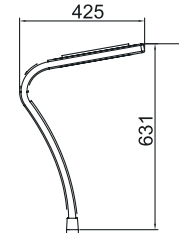

Solar

Aydınlatma Dirği

ÜRÜN KODU:
ROLL-1 SOLAR

- Özel geliştirilmiş Solar Teknolojisi.
- 14W LED, 2400 lümen.
- Lithium iyon batarya.
- 10+yıl deniz suyuna dayanıklı gövde.
- 2 yıl solar garantisi.
- 3 yıl servis garantisi.
- Akşam otomatik yanma ve sabah sönme özelliği.
- Güneşli günlerin gecesinde ortalama 12 saat ışık verimi.
- Puslu günlerin gecesinde ortalama 5 saat ışık verimi.

2630 mm