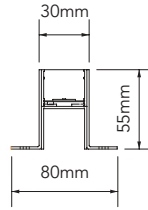

NY91651 WALLWASHER

LED W	6W / 12W / 18W
ÖLÇÜLER (L)	180mm / 335mm / 490mm
LED LUMEN	918 / 1836 / 2754 LM
LED RENGİ	3000/4000/6000/RGB
MALZEME	ALÜMİNYUM-PASLANMAZ
İŞIKLIK	AKRİLİK
KORUMA SINIFI	IP68
GİRİŞ VOLTAJ	24V

- DKP dış montaj kasası mevcuttur.
- Projelere uygun ölçülerde üretim yapılır.
- İstenilen Led renklerde üretim yapılabilir.