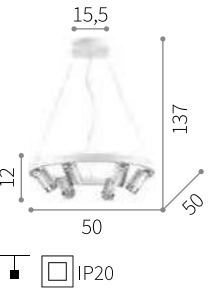

Paris

LED Dahili Led
Elektrostatik Boyalı Gövde

Nice

LED GU10 Duy
Elektrostatik Boyalı Gövde