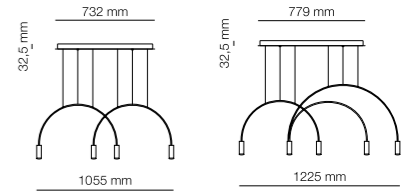

Minimal

LED Gu10 Duy
Elektrostatik Boyalı Gövde

Lighting

Cross

LED 3W Dahili Led
Elektrostatik Boyalı Gövde

Lighting