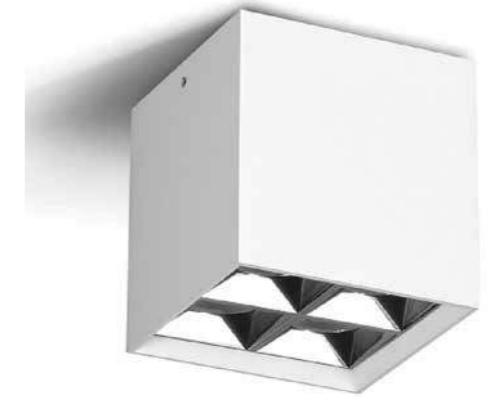

Etna 1

LED 5W Dahili Led
3000K 390 Lm

Arma

LED GU10 Duy Led Ampul
Elektrostatik Boyalı
Alüminyum Gövde

Etna 2

LED 15W Dahili Led
3000K 1300 Lm

Fusion

ON
OFF GU10 Duy
Alçı Gövde