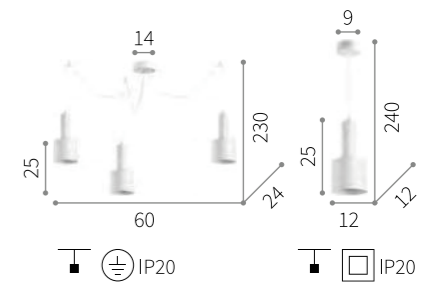

Prag

LED E27 Duy
Elektrostatik Boyalı Gövde