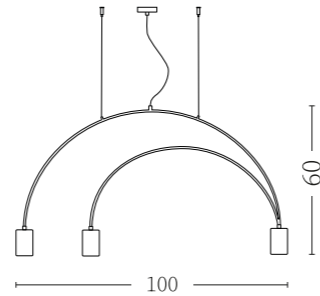

Minimal

LED Gu10 Duy
Elektrostatik Boyalı Gövde

Lighting

Cross

LED 3W Dahili Led
Elektrostatik Boyalı Gövde

Lighting