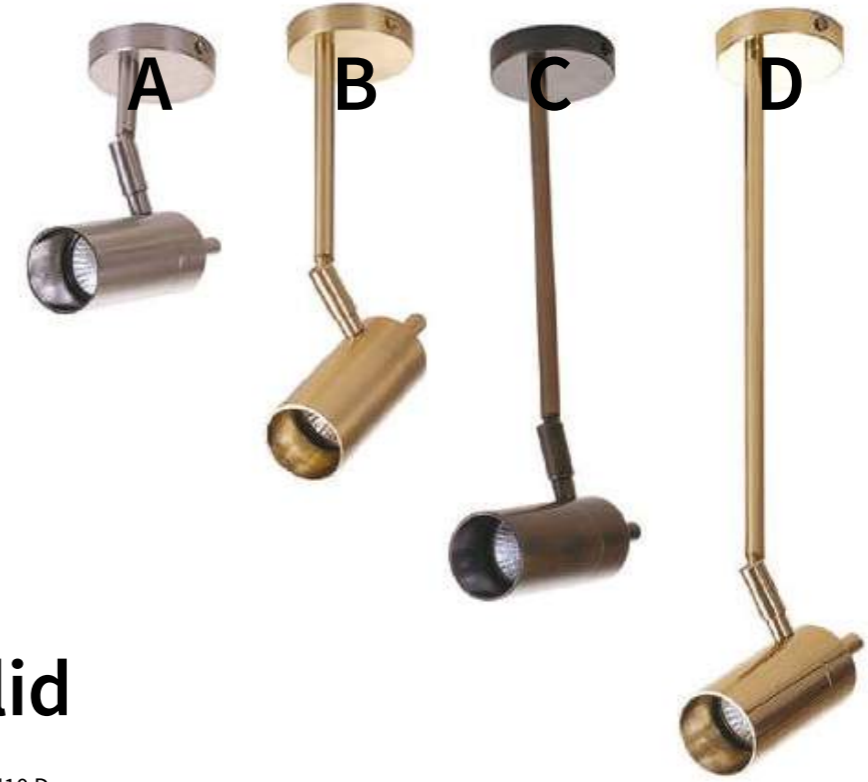

Etna 1

LED 5W Dahili Led
3000K 390 Lm

Arma

LED GU10 Duy Led Ampul
Elektrostatik Boyalı
Alüminyum Gövde

Etna 2

LED 15W Dahili Led
3000K 1300 Lm

Fusion

ON
OFF GU10 Duy
Alçı Gövde

B

D

A

C

Solid

LED GU10 Duy
Kaplama Gövde

Box A

ON
OFF GU10 Duy
Elektrostatik Boyalı Gövde