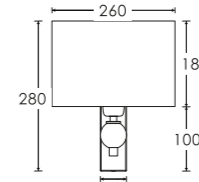

LED E14 Duy
Kaplama Gövde
PVC Şapka

Zena B

LED E14 Duy
Kaplama Gövde
PVC Şapka

Zena Ct

LED E14 Duy
Kaplama Gövde
PVC Şapka

Jüpiter

LED E14 Duy
Kaplama Gövde
PVC Şapka

Venüs