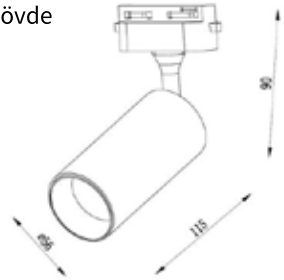

B

D

A

C

Solid

LED GU10 Duy
Kaplama Gövde

Box A

ON
OFF GU10 Duy
Elektrostatik Boyalı Gövde