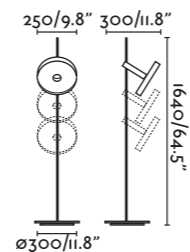

Modena B

LED E27 Duy
Kaplama Gövde

Osaka

LED E27 Duy
Elektrostatik Boyalı Gövde

IP20
7,250 Kg / 0,1287 m³
E27 max 1 x 60W

Resort

ON
OFF E27 Duy
Elektrostatik Boyalı Gövde

Lighting