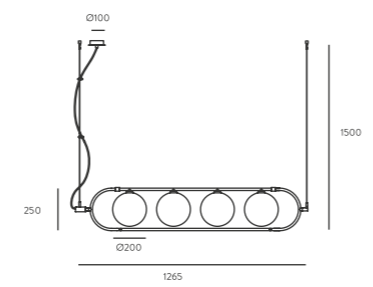

LED E27 Duy Led Ampul
Kaplama Gvde

Bergamo D

LED E27 Duy Led Ampul
Kaplama Gvde

London

LED G9 4W
3000K
Elektrostatik Boyalı Gvde

Coba

ON
OFF E14 Duy
Opak Cam
Kaplama Gvde

Suite A