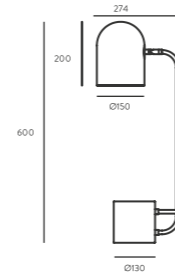

Flom

ON
OFF

E14 Duy
Elektrostatik Boyalı Gövde
Mermer Taban