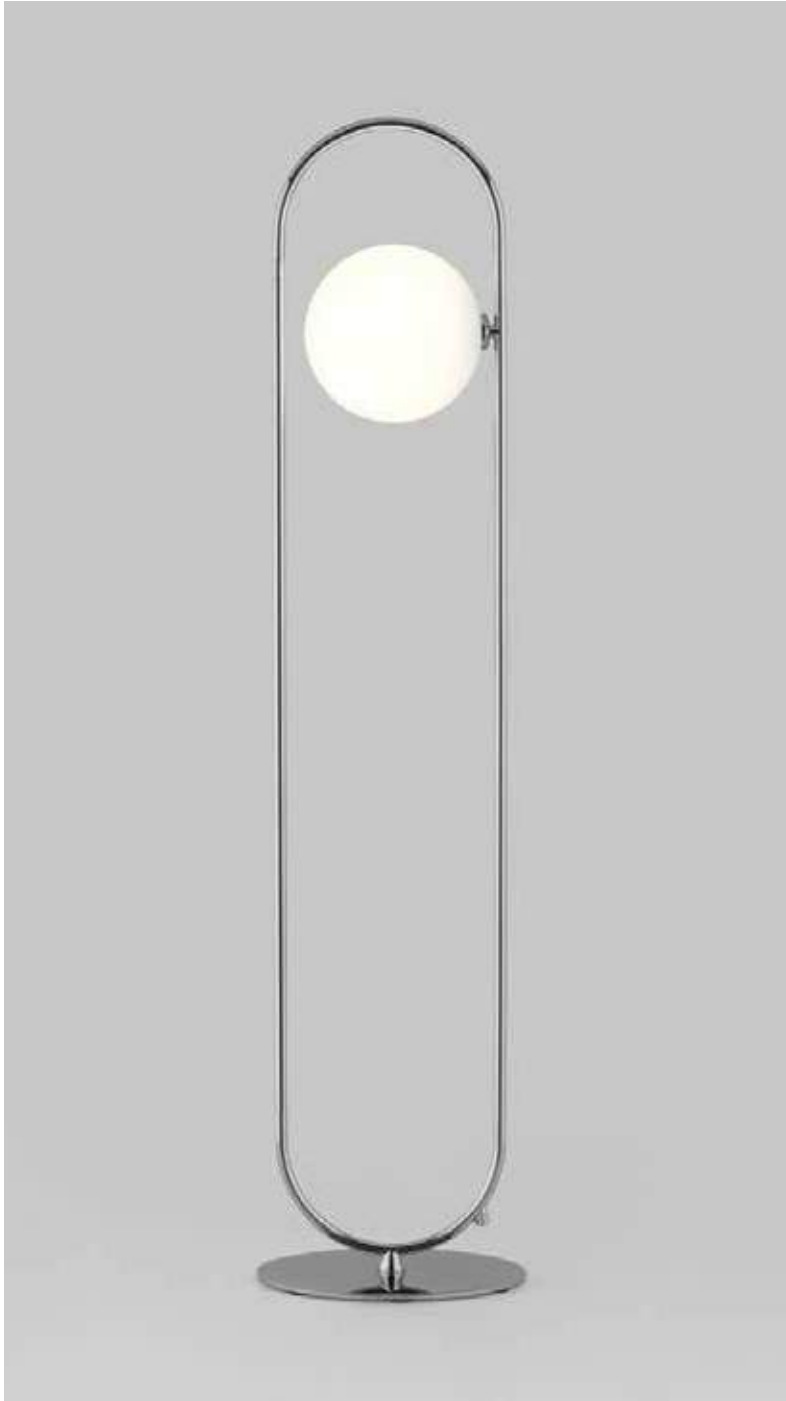

Coba L

ON
OFF E14 Duy
Kaplama Gövde