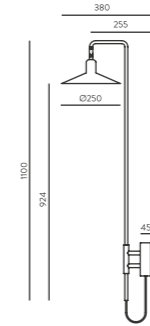

Soyt

ON
OFF E14 Duy
Kaplama Gövde