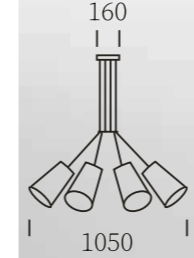

Techno

LED E14 Duy
PVC Şapka
Elektrostatik Gövde