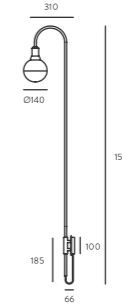

ON
OFF E14 Duy
Kaplama Gvde

Retto

LED SMD Led
Kaplama Gvde

Side

ON
OFF E27 Duy
Kaplama Gövde

Globe

ON
OFF E14 Duy
Kaplama Gövde

Soyt