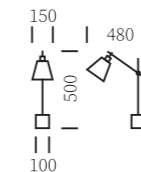

Zoey A

ON
OFF E14 Duy
Elektrostatik Boyalı Gövde

Zoey B

ON
OFF E14 Duy
Elektrostatik Boyalı Gövde

Soho

ON
OFF E14 Duy
Elektrostatik Boyalı Gövde
Mermer Taban

Mirror Abj

ON
OFF E14 Duy
Elektrostatik Boyalı Gövde
Mermer Taban