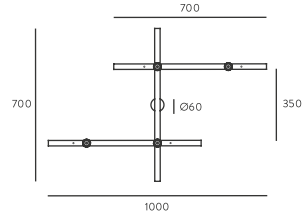

Style

ON
OFF E27 Duy
Kaplama Gövde

Style 2

ON
OFF E27 Duy
Kaplama Gövde

Vetro

ON
OFF E14 Duy
Kaplama Gövde

Style 3

ON
OFF E27 Duy
Kaplama Gövde