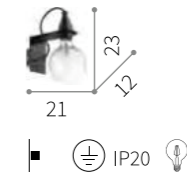

Alaska

LED E27 Duy
Elektrostatik Boyalı Gövde