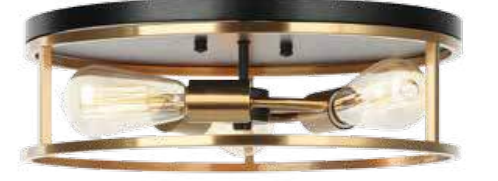

Axis S

ON
OFF E27 Duy
Elektrostatik Boyalı Gövde

Şali Y

ON
OFF E27 Duy
Kaplama Gövde

A

B

Axis T

ON
OFF E27 Duy
Elektrostatik Boyalı Gövde

Şali K

ON
OFF E27 Duy
Kaplama Gövde