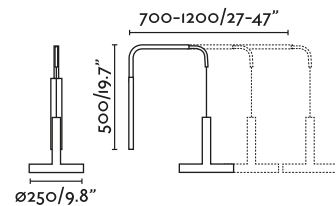

Resort Apl

ON/OFF E27 Duy
Elektrostatik Boyalı Gövde

Lighting

Resort Apl 2

ON/OFF E27 Duy
Elektrostatik Boyalı Gövde

Lighting