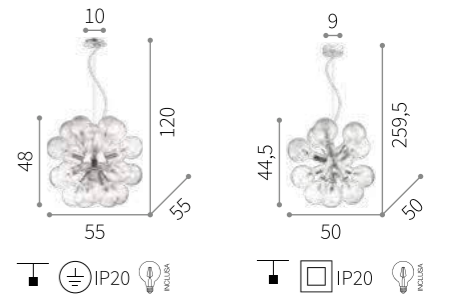

ON
OFF E27 Duy
Elektrostatik Boyalı Gövde

Honey C

ON
OFF E27 Duy
Elektrostatik Boyalı Gövde

Goya S

LED E14 Duy
Kaplama Gövde

Lighting

Milano

LED E27 Duy
Kaplama Gövde