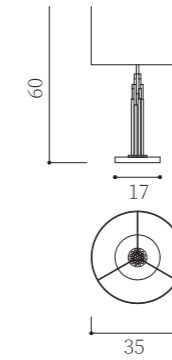

Oslo Apl

ON
OFF E14 Duy
Elektrostatik Boyalı Gövde

Oslo Srk

ON
OFF E14 Duy
Elektrostatik Boyalı Gövde

Goya Apl

LED E14 Duy
Kaplama Gövde

Goya Abj

LED E14 Duy
Kaplama Gövde