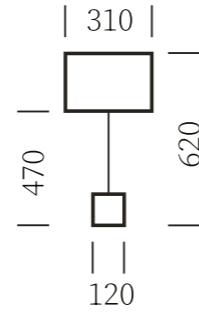

ON
OFF E27 Duy
Kaplama Gövde
PVC Şapka

L'uca Lbd

ON
OFF E27 Duy
Kaplama Gövde
PVC Şapka

Lighting

Fiord

LED E14 Duy
PVC Şapka
Elektrostatik Gövde
Mermer Taban

Lighting

Mirror