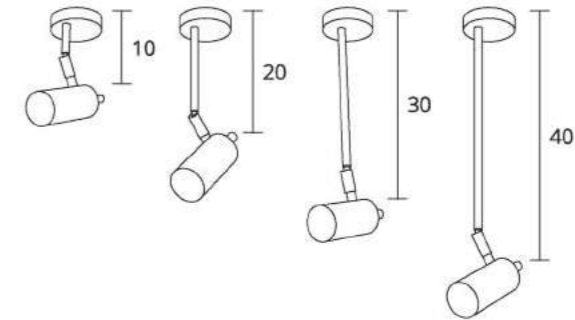

B

D

A

C

Solid

LED GU10 Duy
Kaplama Gövde

Box A

ON
OFF GU10 Duy
Elektrostatik Boyalı Gövde