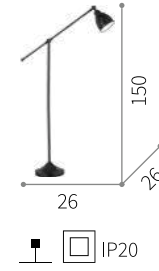

Cuba

LED 3 x E27 Duy
Elektrostatik Boyalı Gövde
PVC Şapka

Lighting

Coba L

ON
OFF E14 Duy
Kaplama Gövde

Rivo

LED E27 Duy
Elektrostatik Boyalı Gövde

Tokyo