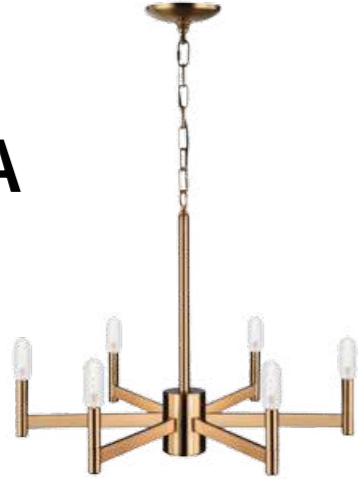

Bükreş A

ON
OFF Led E27
Kaplama Gövde
SN