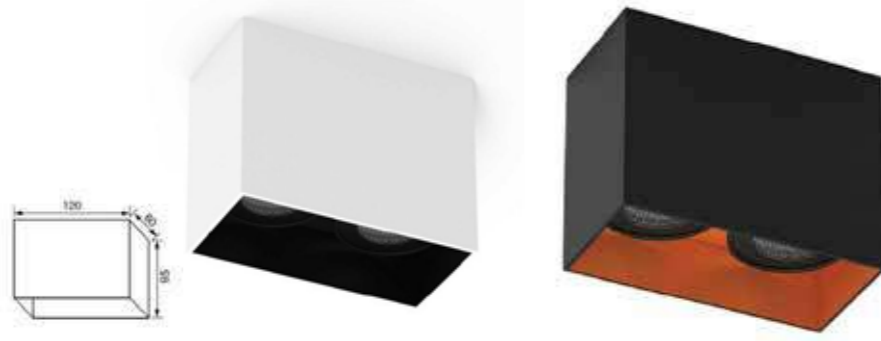

Kappa A

ON/OFF GU10 Duy
Elektrostatik Boyalı Gövde

Karla B

LED GU Duy 4.5W
Led Amp.

Kappa B

ON/OFF GU10 Duy
Elektrostatik Boyalı Gövde

Azak

LED GU10 Duy Led Ampul
Elektrostatik Boyalı
Alüminyum Gövde