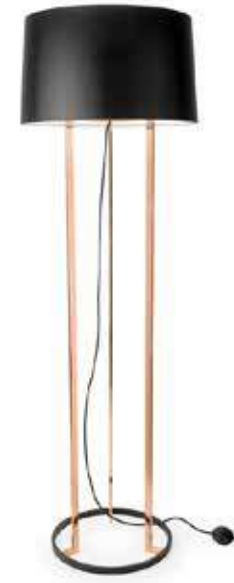

Xenon A

ON
OFF E27 Duy
Kaplama Gövde
PVC Şapka