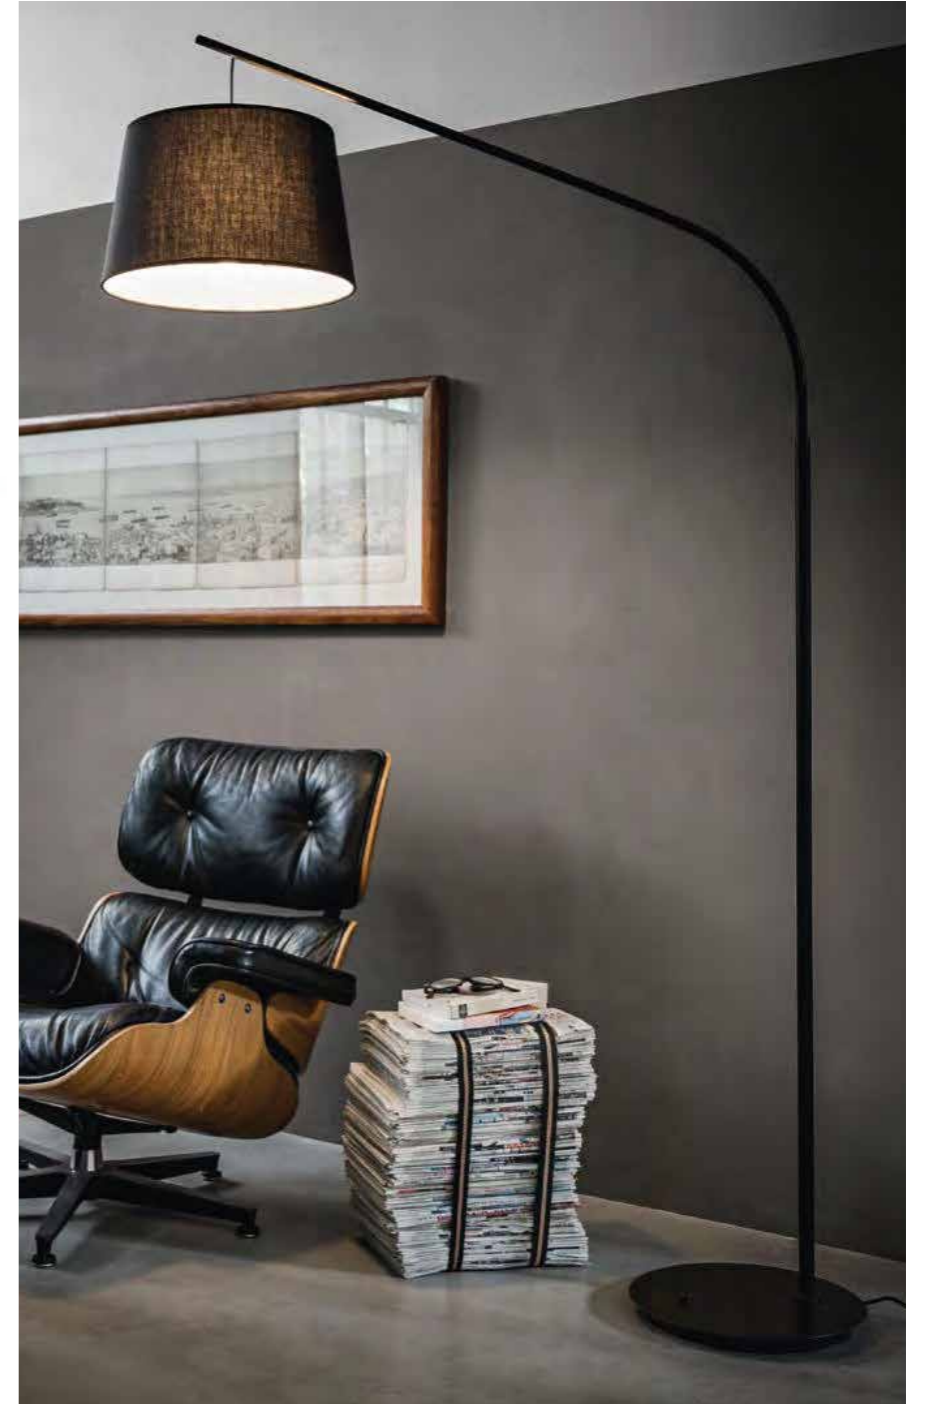

Modena B

LED E27 Duy
Kaplama Gövde

Osaka

LED E27 Duy
Elektrostatik Boyalı Gövde

IP20
7,250 Kg / 0,1287 m³
E27 max 1 x 60W

Resort

ON
OFF E27 Duy
Elektrostatik Boyalı Gövde

Lighting