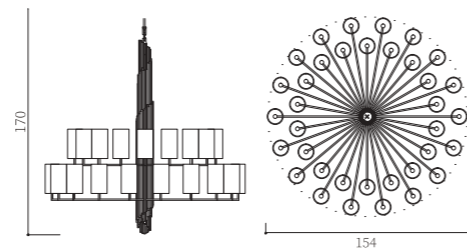

ON
OFF E27 Duy
Elektrostatik Boyalı Gövde

Honey C

ON
OFF E27 Duy
Elektrostatik Boyalı Gövde

Goya S

LED E14 Duy
Kaplama Gövde

Lighting

Milano

LED E27 Duy
Kaplama Gövde