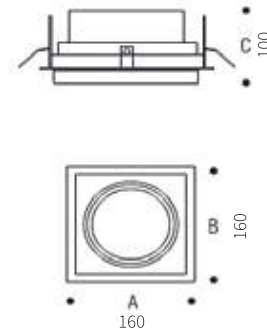

Busan

GU10 Duy
Elektrostatik Boyalı Gövde

Havana

Dahili Led Panel
Elektrostatik Boyalı Gövde

Braga

GU10 Duy
Elektrostatik Boyalı Gövde

Suwon

ON
OFF