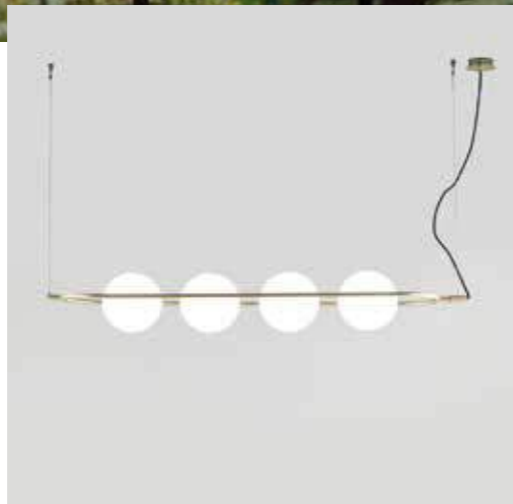

LED E27 Duy Led Ampul
Kaplama Gvde

Bergamo D

LED E27 Duy Led Ampul
Kaplama Gvde

London

LED G9 4W
3000K
Elektrostatik Boyalı Gvde

Coba

ON
OFF E14 Duy
Opak Cam
Kaplama Gvde

Suite A