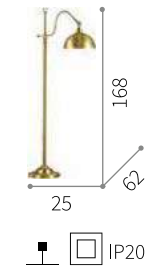

Tokyo

LED E27 Duy
Kaplama Gövde