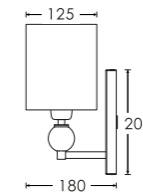

LED E14 Duy
Kaplama Gövde
PVC Şapka

Zena B

LED E14 Duy
Kaplama Gövde
PVC Şapka

Zena Ct

LED E14 Duy
Kaplama Gövde
PVC Şapka

Jüpiter

LED E14 Duy
Kaplama Gövde
PVC Şapka

Venüs