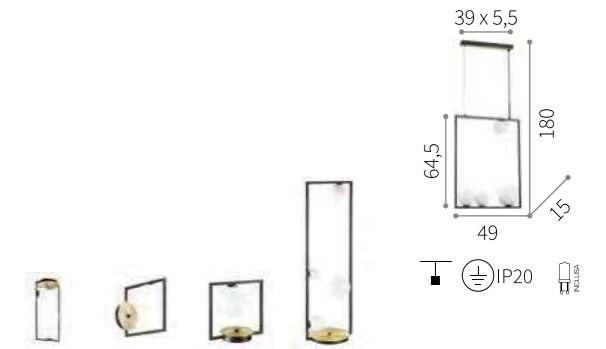

LED E27 Duy Led Ampul
Kaplama Gvde

Bergamo D

LED E27 Duy Led Ampul
Kaplama Gvde

London

LED G9 4W
3000K
Elektrostatik Boyalı Gvde

Coba

ON
OFF E14 Duy
Opak Cam
Kaplama Gvde

Suite A