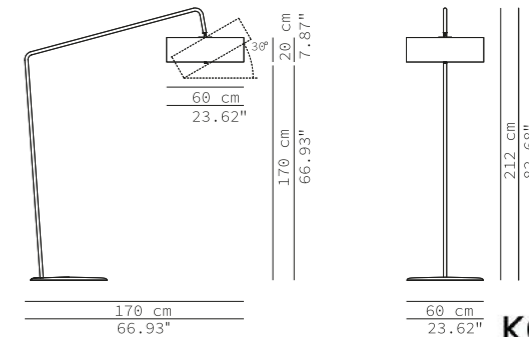

Resort

ON
OFF E27 Duy
Elektrostatik Boyalı Gövde

Lighting

Cuba

LED 3 x E27 Duy
Elektrostatik Boyalı Gövde
PVC Şapka

Lighting