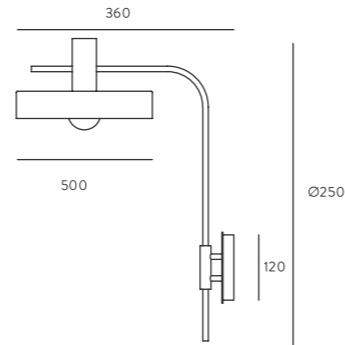

Retto Apl.

ON
OFF E27 Duy
Elektrostatik Boyalı Gövde

Grace A

ON
OFF E27 Duy
Elektrostatik Boyalı Gövde

Grace B

ON
OFF E27 Duy
Elektrostatik Boyalı Gövde

Grace C

ON
OFF E27 Duy
Elektrostatik Boyalı Gövde