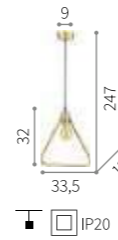

Lviv

Lighting

Lighting