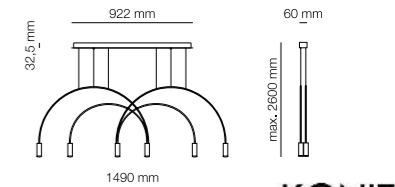

Minimal

LED Gu10 Duy
Elektrostatik Boyalı Gövde

Lighting

Cross

LED 3W Dahili Led
Elektrostatik Boyalı Gövde

Lighting