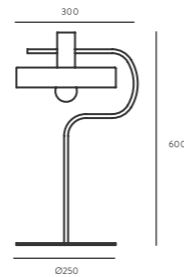

Xenon A

ON
OFF E27 Duy
Kaplama Gövde
PVC Şapka

Xenon B

ON
OFF E27 Duy
Kaplama Gövde
PVC Şapka

Retto

ON
OFF E27 Duy
Kaplama Gövde

Lighting

L'uca Abj