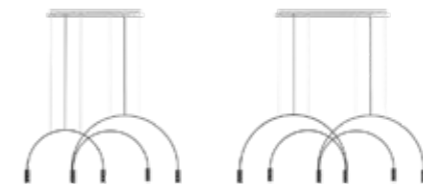

Minimal

LED Gu10 Duy
Elektrostatik Boyalı Gövde

Lighting

Cross

LED 3W Dahili Led
Elektrostatik Boyalı Gövde

Lighting