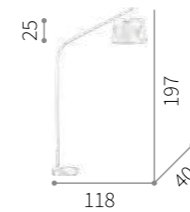

Osaka

LED E27 Duy
Elektrostatik Boyalı Gövde

IP20
7,250 Kg / 0,1287 m³
E27 max 1 x 60W