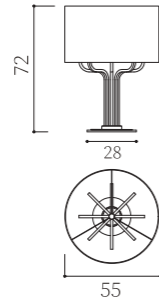

Swing Lbd

ON
OFF E27 Duy
Elektrostatik Boyalı Gövde

Lighting

Swing

ON
OFF E27 Duy
Elektrostatik Boyalı Gövde

KONIT
Lighting

Modena A

LED E27 Duy
Kaplama Gövde