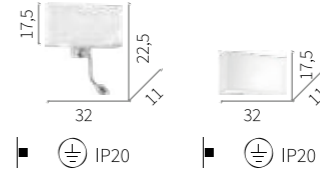

LED E27 Duy
Elektrostatik Boyalı Gövde

Bari

LED E27 Duy
Elektrostatik Boyalı Gövde

Monza

LED 3W Dahili Led
E14 Duy
Kaplama Gövde

Vega

LED 3W Dahili Led
E14 Duy
Kaplama Gövde

Roma