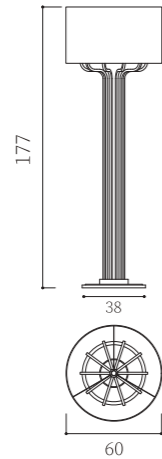

Swing Lbd

ON
OFF E27 Duy
Elektrostatik Boyalı Gövde

Lighting

Swing

ON
OFF E27 Duy
Elektrostatik Boyalı Gövde

KONIT
Lighting

Modena A

LED E27 Duy
Kaplama Gövde