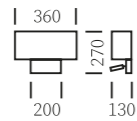

Capital

ON
OFF E14 Duy
3W Dahili Led
Kaplama Gvde