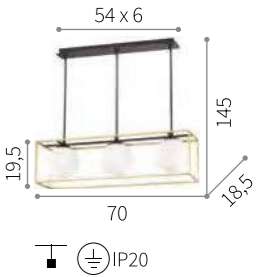

ON
OFF E14 Duy
Elektrostatik Boyalı Gövde

Bubble A

LED E14 Duy
Kaplama Gövde

Bubble B

LED E14 Duy
Kaplama Gövde

Venedik

LED E14 Duy
Kaplama Gövde

Bonn