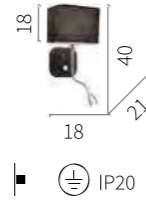

LED E27 Duy
Elektrostatik Boyalı Gövde

Bari

LED E27 Duy
Elektrostatik Boyalı Gövde

Monza

LED 3W Dahili Led
E14 Duy
Kaplama Gövde

Vega

LED 3W Dahili Led
E14 Duy
Kaplama Gövde

Roma