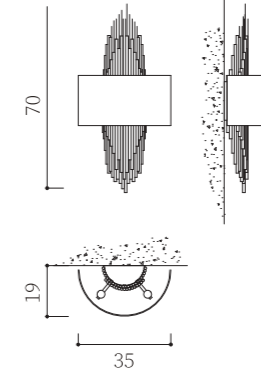

Oslo Apl

ON
OFF E14 Duy
Elektrostatik Boyalı Gövde

Oslo Srk

ON
OFF E14 Duy
Elektrostatik Boyalı Gövde

Goya Apl

LED E14 Duy
Kaplama Gövde

Goya Abj

LED E14 Duy
Kaplama Gövde