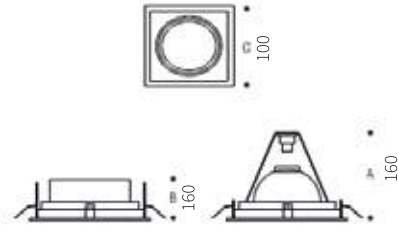

Mastar

Dahili Led Panel
Elektrostatik Boyalı Gvde

ŖuŖa

GU10 Duy
Elektrostatik Boyalı Gvde

BraŖov

Dahili Led Panel
Elektrostatik Boyalı Gvde

Seul

Dahili Led Panel
Elektrostatik Boyalı Gövde