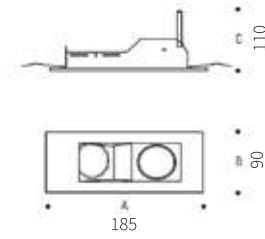

Minsk

ON
OFF GU10 Duy
Elektrostatik Boyalı Gövde