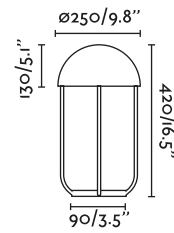

Swing

ON
OFF E27 Duy
Elektrostatik Boyalı Gövde