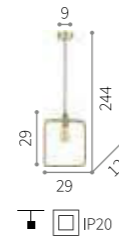

Robin A

LED E27 Duy
Örgü Kablo
Elektrostatik Boyalı Gövde

Robin B

LED E27 Duy
Örgü Kablo
Elektrostatik Boyalı Gövde

Robin C

LED E27 Duy
Örgü Kablo
Elektrostatik Boyalı Gövde

LED E27 Duy
Kaplama Gövde

Nora

Lighting

Lighting