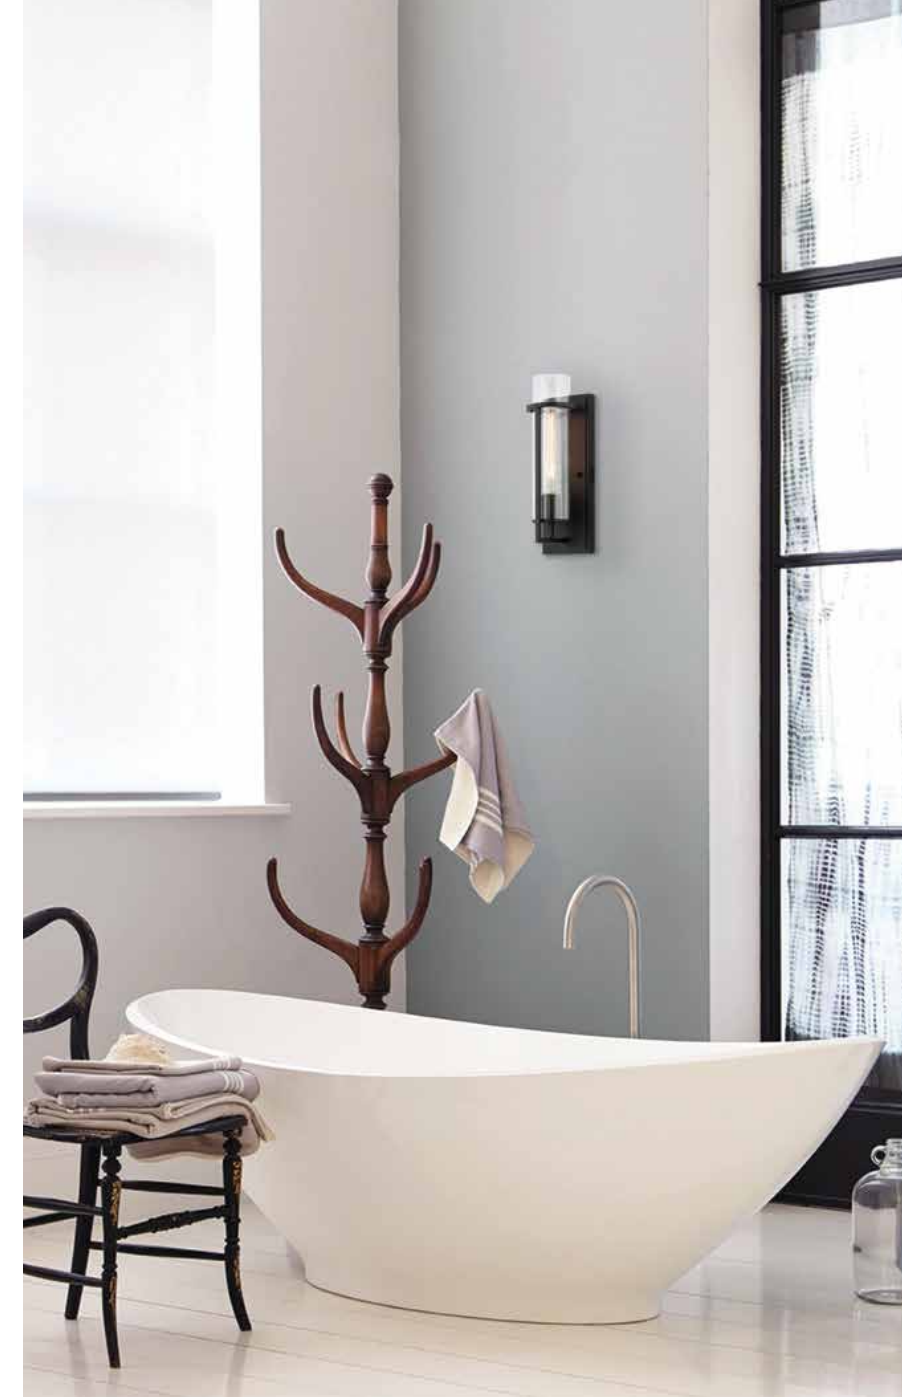

Vedeno

**ON
OFF** E27 Duy
Kaplama Gvde