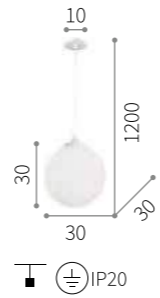

Bonn

LED E27 Duy
Opal Glop

Urus

LED E14 Duy
Kaplama Gövde

Samara

LED E27 Duy 4,5W
3000K