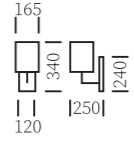

Mirror Apl 2

ON
OFF E14 Duy
Elektrostatik Boyalı Gövde
Mermer Taban