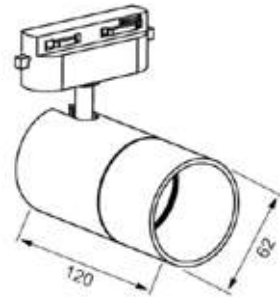

Box B

ON
OFF GU10 Duy
Elektrostatik Boyalı Gövde