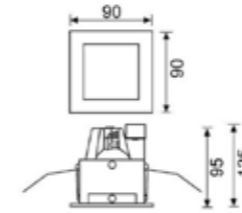

Kappa B

ON/OFF GU10 Duy
Elektrostatik Boyalı Gövde