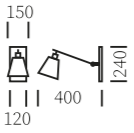

Mirror Lbd

ON
OFF E14 Duy
Elektrostatik Boyalı Gövde
Mermer Taban