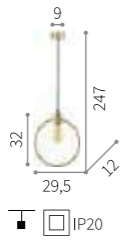

LED E27 Duy
Kaplama Gövde

Ricco