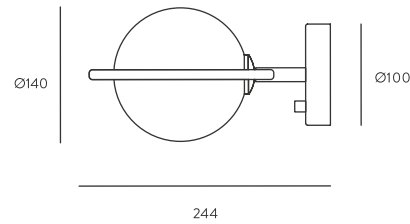

Style

ON
OFF E27 Duy
Kaplama Gövde

Style 2

ON
OFF E27 Duy
Kaplama Gövde

Vetro

ON
OFF E14 Duy
Kaplama Gövde

Style 3

ON
OFF E27 Duy
Kaplama Gövde