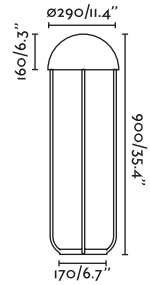

Swing Lbd

ON
OFF E27 Duy
Elektrostatik Boyalı Gövde

Lighting

Swing

ON
OFF E27 Duy
Elektrostatik Boyalı Gövde

KONIT
Lighting