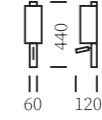

Orion

ON
OFF E14 Duy
3W Dahili Led
Kaplama Gövde