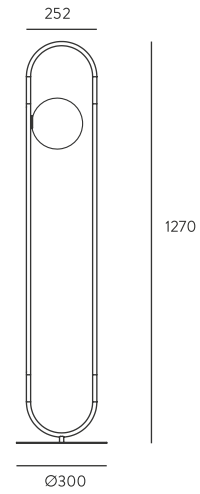

Cuba

LED 3 x E27 Duy
Elektrostatik Boyalı Gövde
PVC Şapka

Lighting

Coba L

ON
OFF E14 Duy
Kaplama Gövde

Rivo

LED E27 Duy
Elektrostatik Boyalı Gövde

Tokyo