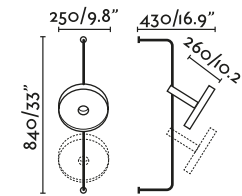

Resort Apl 2

ON/OFF E27 Duy
Elektrostatik Boyalı Gövde

Lighting