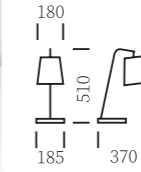

Zoey A

ON
OFF E14 Duy
Elektrostatik Boyalı Gövde

Zoey B

ON
OFF E14 Duy
Elektrostatik Boyalı Gövde

Soho

ON
OFF E14 Duy
Elektrostatik Boyalı Gövde
Mermer Taban

Mirror Abj

ON
OFF E14 Duy
Elektrostatik Boyalı Gövde
Mermer Taban