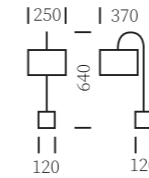

Mirror

**ON
OFF** E14 Duy
Elektrostatik Boyalı Gövde
Mermer Taban